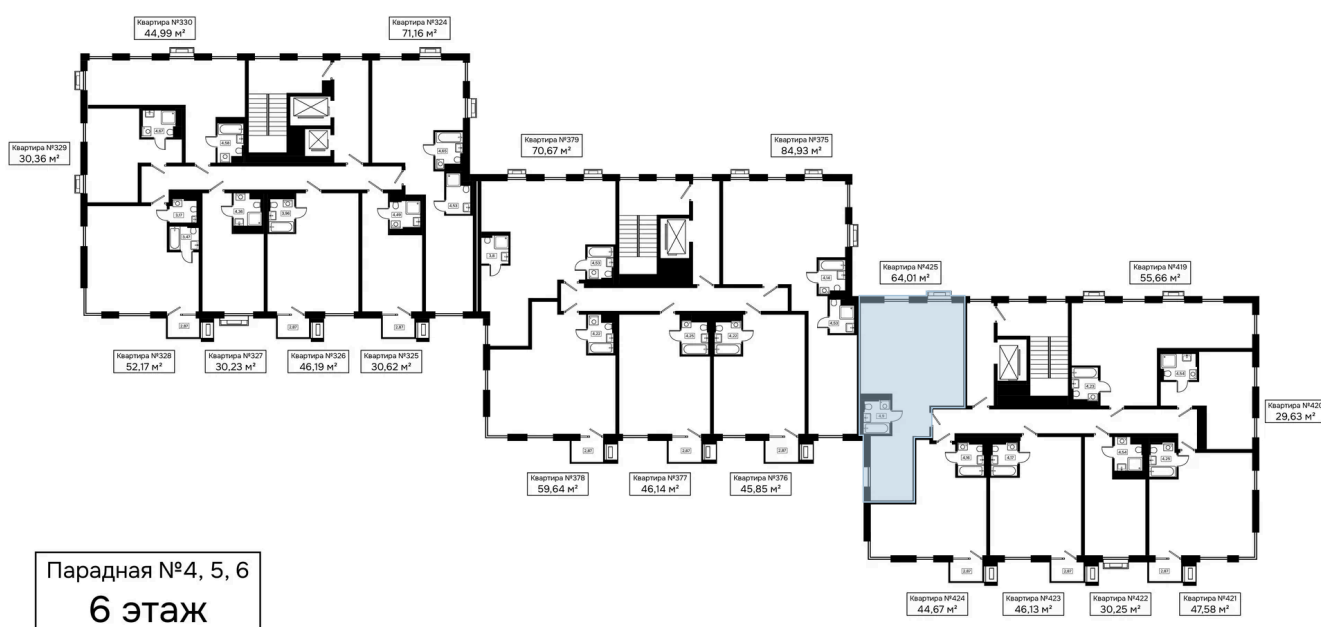

Номер: 425

2 комнатная 64.01 м²

Отсканируйте QR-код и
смотрите на сайте
kaskada-dom.ru

Цена по запросу

Черновая отделка

Корпус	Секция 6	Этаж	6
Секция	1	Сдача	4 кв. 2028

24.06.2026 01:02 (Мск)

Не является публичной офертой, цена может быть скорректирована.
Информация взята с сайта «kaskada-dom.ru».

На этаже 6

2 комнатная 64.01 м²

24.06.2026 01:02 (Мск)

Не является публичной офертой, цена может быть скорректирована.
Информация взята с сайта «kaskada-dom.ru».

На генплане Секция 6

2 комнатная 64.01 м²

24.06.2026 01:02 (Мск)