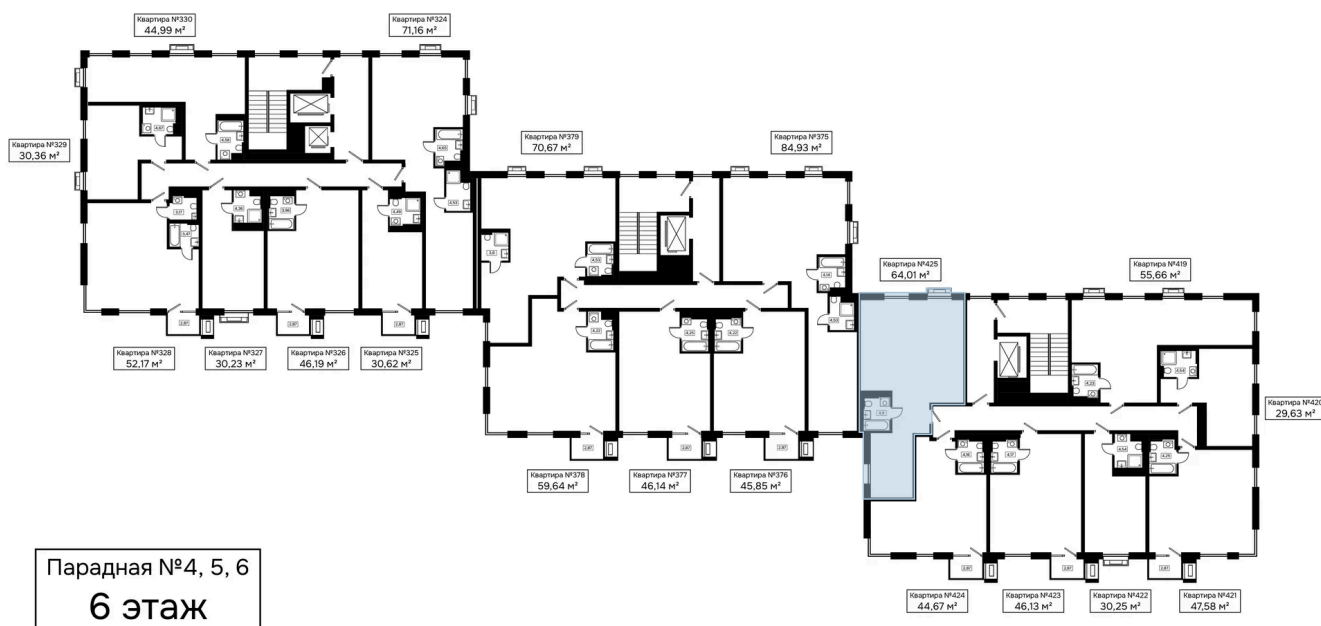

Номер: 425

**2 комнатная 64.01 м<sup>2</sup>**

Отсканируйте QR-код и  
смотрите на сайте  
kaskada-dom.ru

## Цена по запросу

Черновая отделка

Корпус	Секция 6	Этаж	6
Секция	1	Сдача	4 кв. 2028

15.04.2026 18:51 (Мск)

Не является публичной офертой, цена может быть скорректирована. Информация взята с сайта «kaskada-dom.ru»

# На этаже 6

2 комнатная 64.01 м<sup>2</sup>

15.04.2026 18:51 (Мск)

Не является публичной офертой, цена может быть скорректирована. Информация взята с сайта «kaskada-dom.ru»

# На генплане Секция 6

2 комнатная 64.01 м<sup>2</sup>

15.04.2026 18:51 (Мск)

Не является публичной офертой, цена может быть скорректирована. Информация взята с сайта «kaskada-dom.ru»