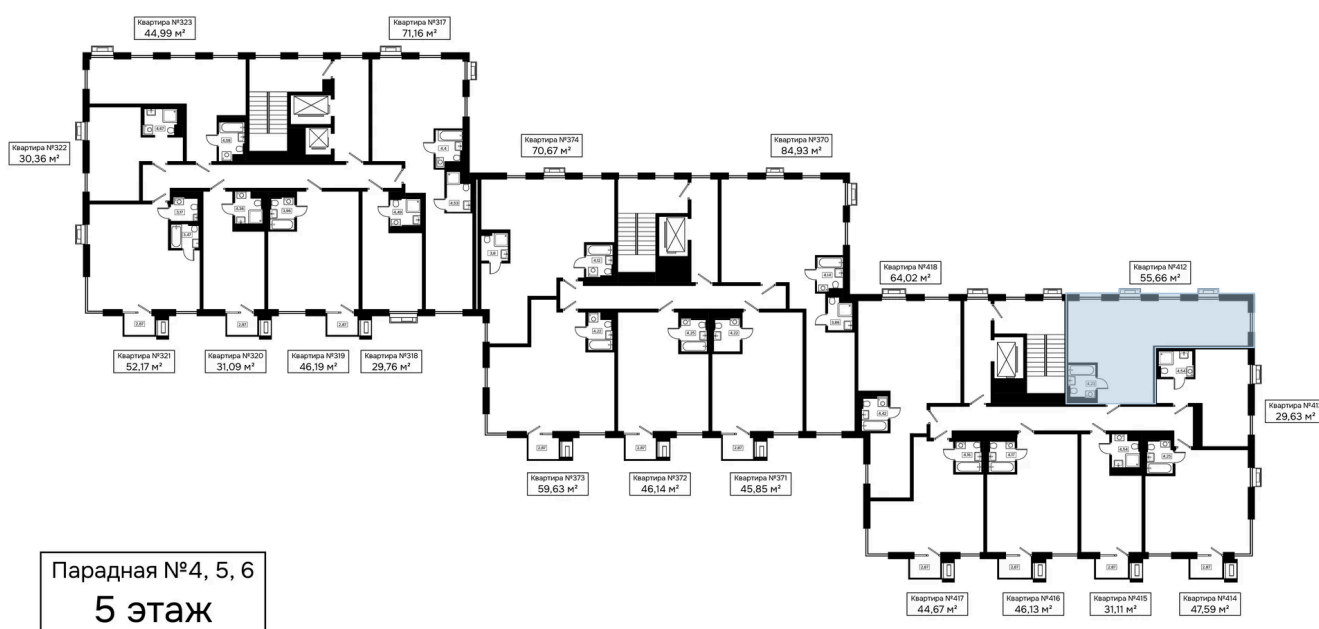

Номер: 412

2 комнатная 55.66 м²

Отсканируйте QR-код и
смотрите на сайте
kaskada-dom.ru

Цена по запросу

Черновая отделка

Корпус	Секция 6	Этаж	5
Секция	1	Сдача	4 кв. 2028

15.04.2026 23:13 (Мск)

Не является публичной офертой, цена может быть скорректирована. Информация взята с сайта «kaskada-dom.ru»

На этаже 5

2 КОМНАТНАЯ 55.66 м²

15.04.2026 23:13 (Мск)

Не является публичной офертой, цена может быть скорректирована. Информация взята с сайта «kaskada-dom.ru»

На генплане Секция 6

2 комнатная 55.66 м²

15.04.2026 23:13 (Мск)