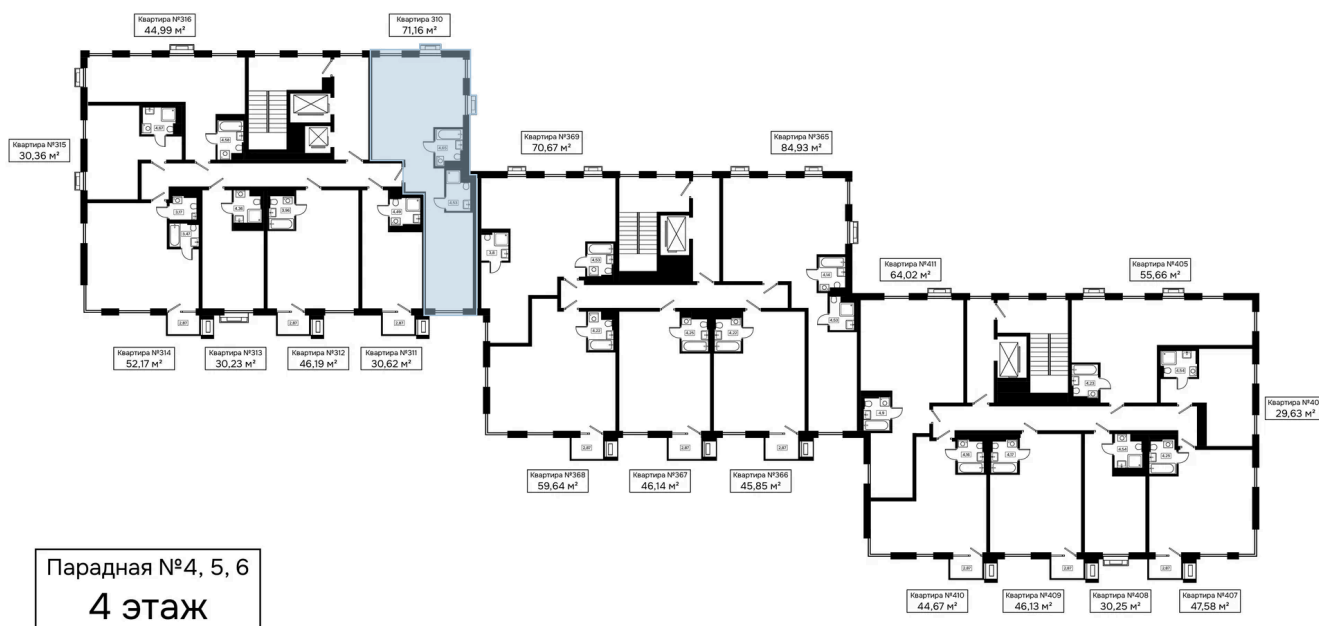

Номер: 310

2 комнатная 71.16 м²

Отсканируйте QR-код и
смотрите на сайте
kaskada-dom.ru

Цена по запросу

Черновая отделка

Корпус	Секция 4	Этаж	4
Секция	1	Сдача	4 кв. 2028

19.04.2026 12:30 (Мск)

Не является публичной офертой, цена может быть скорректирована. Информация взята с сайта «kaskada-dom.ru»

На этаже 4

2 комнатная 71.16 м²

19.04.2026 12:30 (Мск)

Не является публичной офертой, цена может быть скорректирована. Информация взята с сайта «kaskada-dom.ru»

На генплане Секция 4

2 комнатная 71.16 м²

19.04.2026 12:30 (Мск)