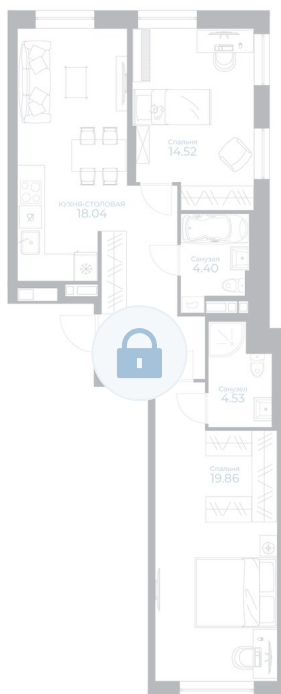

Номер: 310

2 комнатная 71.16 м²

Отсканируйте QR-код и
смотрите на сайте
kaskada-dom.ru

Цена по запросу

Черновая отделка

Корпус	Секция 4	Этаж	4
Секция	1	Сдача	4 кв. 2028

19.04.2026 12:30 (Мск)

Не является публичной офертой, цена может быть скорректирована. Информация взята с сайта «kaskada-dom.ru»

На этаже 4

2 комнатная 71.16 м²

19.04.2026 12:30 (Мск)

Не является публичной офертой, цена может быть скорректирована. Информация взята с сайта «kaskada-dom.ru»

На генплане Секция 4

2 комнатная 71.16 м²

19.04.2026 12:30 (Мск)