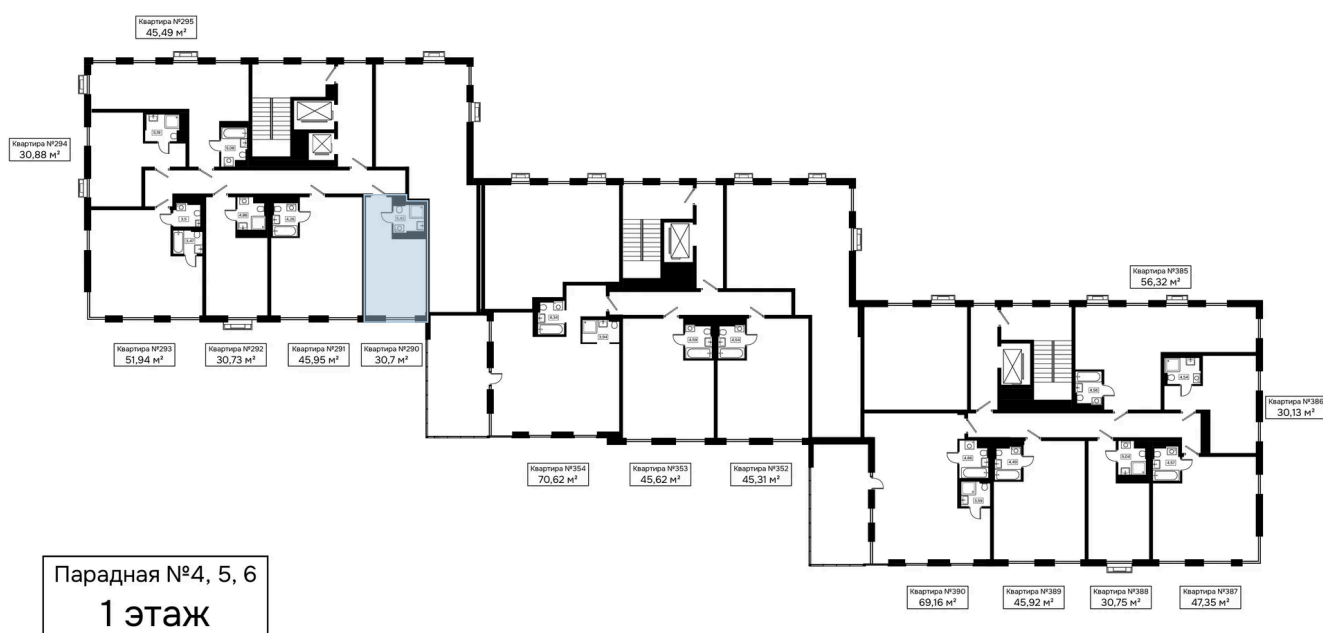

Номер: 290

Студия 30.7 м²

Отсканируйте QR-код и
смотрите на сайте
kaskada-dom.ru

Цена по запросу

Черновая отделка

Корпус	Секция 4	Этаж	1
Секция	1	Сдача	4 кв. 2028

15.04.2026 20:33 (Мск)

Не является публичной офертой, цена может быть скорректирована. Информация взята с сайта «kaskada-dom.ru»

На этаже 1

Студия 30.7 м²

15.04.2026 20:33 (Мск)

Не является публичной офертой, цена может быть скорректирована. Информация взята с сайта «kaskada-dom.ru»

На генплане Секция 4

Студия 30.7 м²

15.04.2026 20:33 (Мск)