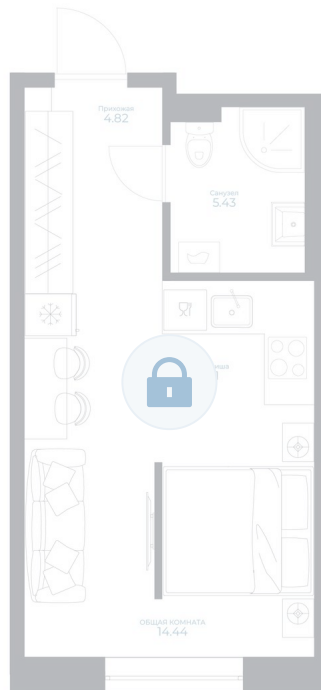

Номер: 290

Студия 30.7 м²

Отсканируйте QR-код и
смотрите на сайте
kaskada-dom.ru

Цена по запросу

Черновая отделка

Корпус	Секция 4	Этаж	1
Секция	1	Сдача	4 кв. 2028

15.04.2026 20:33 (Мск)

Не является публичной офертой, цена может быть скорректирована. Информация взята с сайта «kaskada-dom.ru»

На этаже 1

Студия 30.7 м²

15.04.2026 20:33 (Мск)

Не является публичной офертой, цена может быть скорректирована. Информация взята с сайта «kaskada-dom.ru»

На генплане Секция 4

Студия 30.7 м²

15.04.2026 20:33 (Мск)