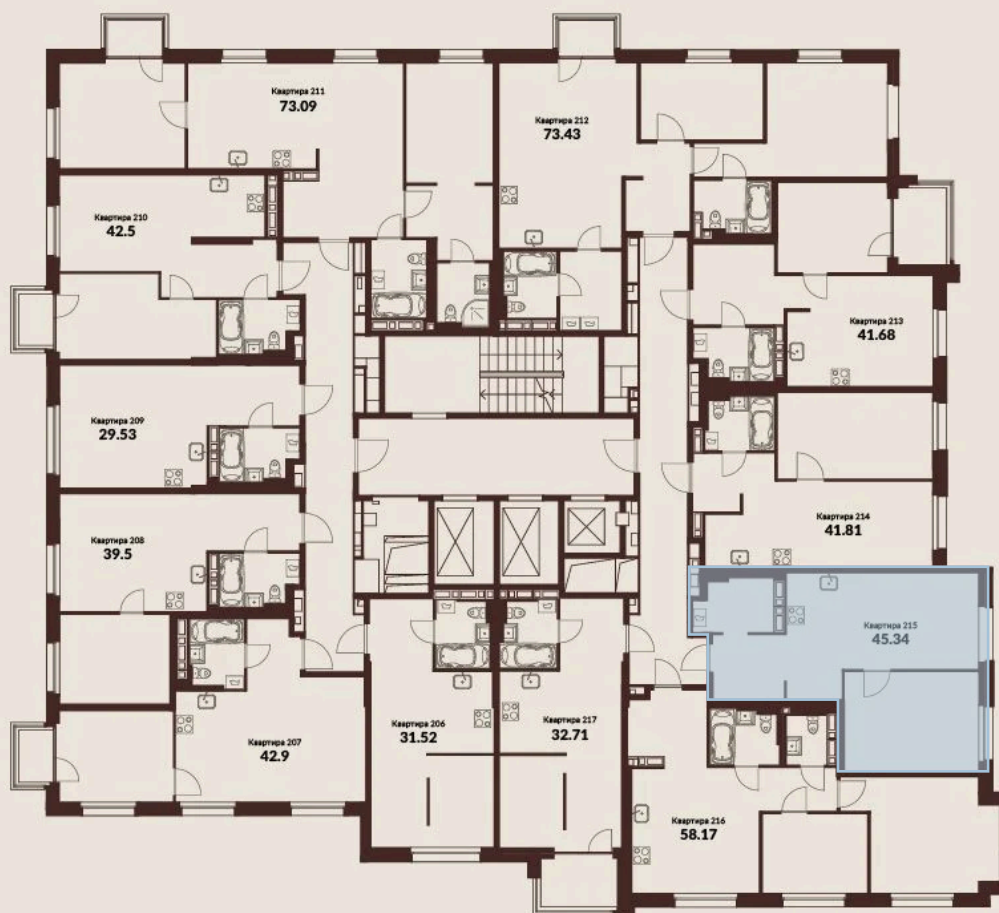

Номер: 215

1 комнатная 45.34 м²Отсканируйте QR-код и
смотрите на сайте
kaskada-dom.ru

Цена по запросу

Черновая отделка

Корпус	Секция 3	Этаж	14
Секция	1	Сдача	4 кв. 2028

17.04.2026 12:09 (Мск)

Не является публичной офертой, цена может быть скорректирована. Информация взята с сайта «kaskada-dom.ru»

На этаже 14

1 комнатная 45.34 м²

3 парадная

17.04.2026 12:09 (Мск)

Не является публичной офертой, цена может быть скорректирована. Информация взята с сайта «kaskada-dom.ru»

На генплане Секция 3

1 комнатная 45.34 м²