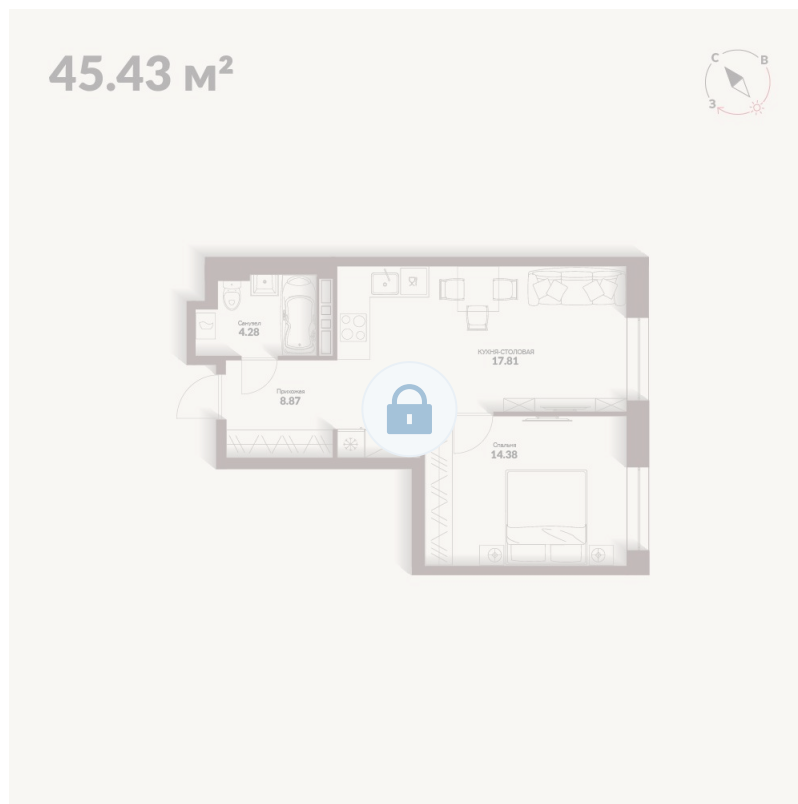

Номер: 215

1 комнатная 45.34 м²Отсканируйте QR-код и
смотрите на сайте
kaskada-dom.ru

Цена по запросу

Черновая отделка

Корпус	Секция 3	Этаж	14
Секция	1	Сдача	4 кв. 2028

17.04.2026 12:09 (Мск)

Не является публичной офертой, цена может быть скорректирована. Информация взята с сайта «kaskada-dom.ru»

На этаже 14

1 комнатная 45.34 м²

3 парадная

17.04.2026 12:09 (Мск)

Не является публичной офертой, цена может быть скорректирована. Информация взята с сайта «kaskada-dom.ru»

На генплане Секция 3

1 комнатная 45.34 м²