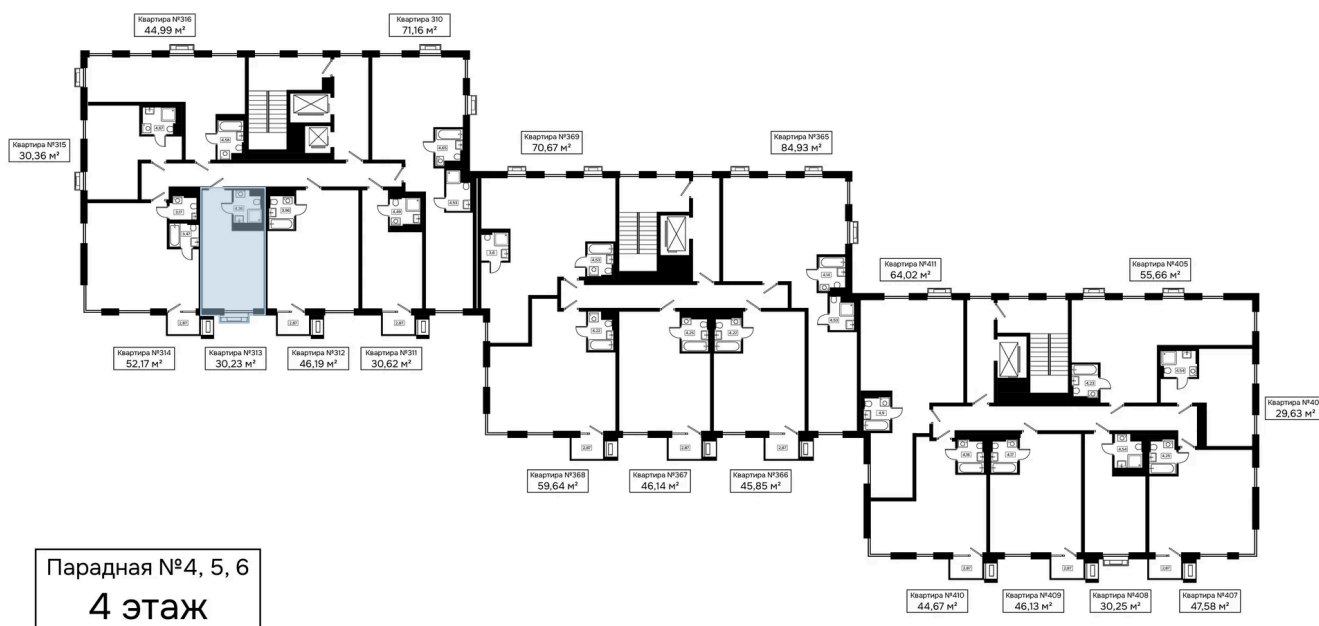

Номер: 313

Студия 30.23 м²

Отсканируйте QR-код и
смотрите на сайте
kaskada-dom.ru

30,23 м²

Цена по запросу

Черновая отделка

Корпус	Секция 4	Этаж	4
Секция	1	Сдача	4 кв. 2028

17.04.2026 11:45 (Мск)

Не является публичной офертой, цена может быть скорректирована. Информация взята с сайта «kaskada-dom.ru»

На этаже 4

Студия 30.23 м²

17.04.2026 11:45 (Мск)

Не является публичной офертой, цена может быть скорректирована. Информация взята с сайта «kaskada-dom.ru»

На генплане Секция 4

Студия 30.23 м²

17.04.2026 11:45 (Мск)

Не является публичной офертой, цена может быть скорректирована. Информация взята с сайта «kaskada-dom.ru»