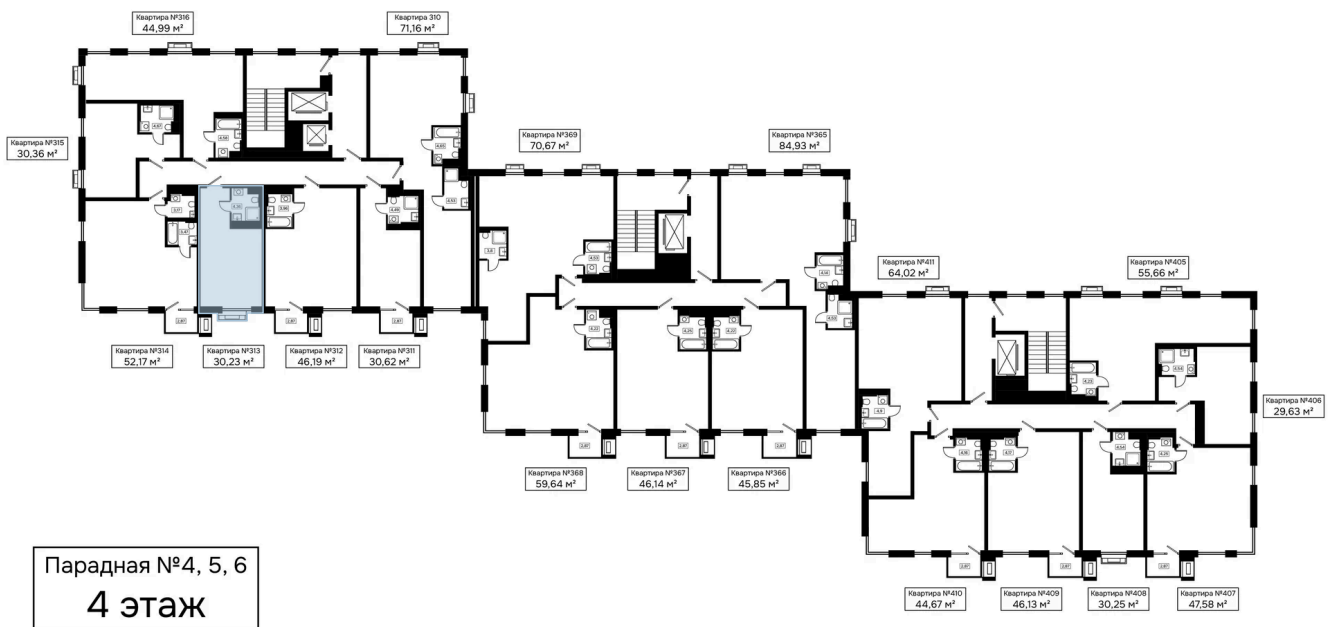

## Цена по запросу

Черновая отделка

Корпус	Секция 4	Этаж	4
Секция	1	Сдача	4 кв. 2028

17.04.2026 15:50 (Мск)

Не является публичной офертой, цена может быть скорректирована. Информация взята с сайта «kaskada-dom.ru»

# На этаже 4

Студия 30.23 м<sup>2</sup>

17.04.2026 15:50 (Мск)

Не является публичной офертой, цена может быть скорректирована. Информация взята с сайта «kaskada-dom.ru»

# На генплане Секция 4

Студия 30.23 м<sup>2</sup>

17.04.2026 15:50 (Мск)

Не является публичной офертой, цена может быть скорректирована. Информация взята с сайта «kaskada-dom.ru»