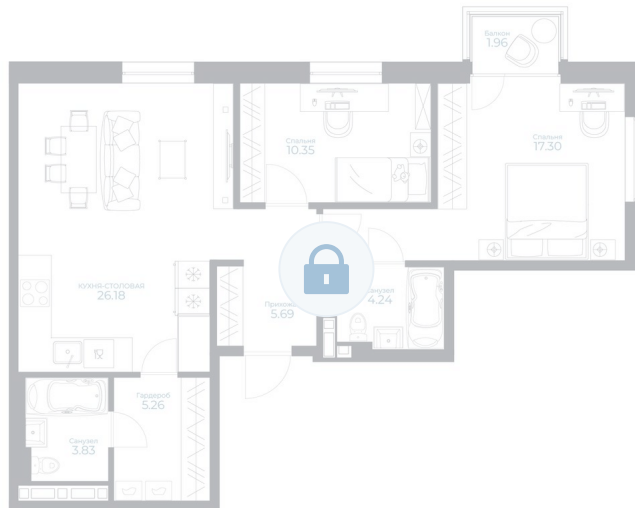

Номер: 284

2 комнатная 73.43 м²

Отсканируйте QR-код и
смотрите на сайте
kaskada-dom.ru

Цена по запросу

Черновая отделка

Корпус	Секция 3	Этаж	20
Секция	1	Сдача	4 кв. 2028

31.05.2026 02:14 (Мск)

Не является публичной офертой, цена может быть скорректирована.
Информация взята с сайта «kaskada-dom.ru».

На этаже 20

2 комнатная 73.43 м²

3 парадная

План типовых 2-4, 10-12, 18-20 этажа

31.05.2026 02:14 (Мск)

Не является публичной офертой, цена может быть скорректирована.
Информация взята с сайта «kaskada-dom.ru».

На генплане Секция 3

2 комнатная 73.43 м²

31.05.2026 02:14 (Мск)

Не является публичной офертой, цена может быть скорректирована.
Информация взята с сайта «kaskada-dom.ru».