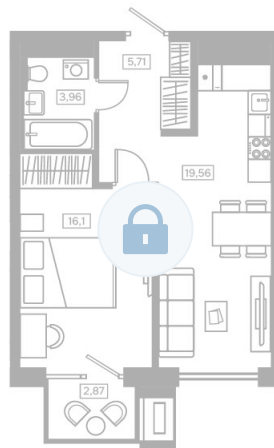

Номер: 298

1 комнатная 46.19 м²

Отсканируйте QR-код и
смотрите на сайте
kaskada-dom.ru

46,19 м²

Цена по запросу

Черновая отделка

Корпус	Секция 4	Этаж	2
Секция	1	Сдача	4 кв. 2028

05.06.2026 15:51 (Мск)

Не является публичной офертой, цена может быть скорректирована.
Информация взята с сайта «kaskada-dom.ru».

На этаже 2

1 комнатная 46.19 м²

05.06.2026 15:51 (Мск)

Не является публичной офертой, цена может быть скорректирована.
Информация взята с сайта «kaskada-dom.ru».