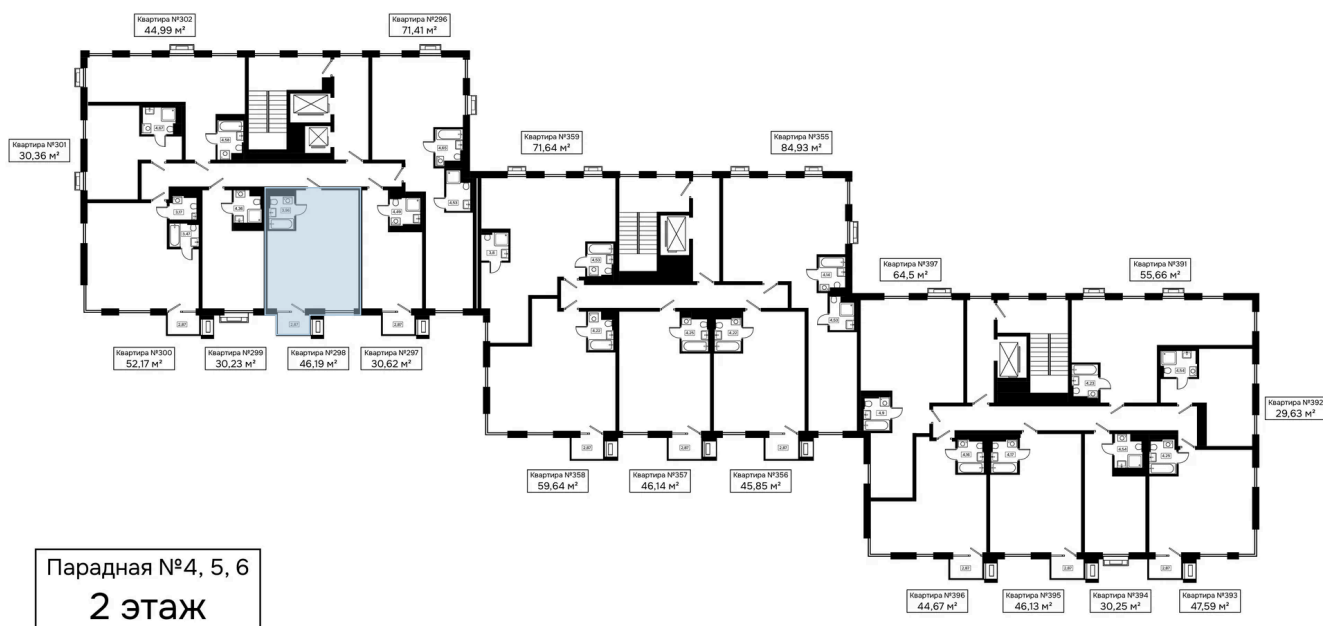

Номер: 298

1 комнатная 46.19 м²

Отсканируйте QR-код и
смотрите на сайте
kaskada-dom.ru

46,19 м²

Цена по запросу

Черновая отделка

Корпус	Секция 4	Этаж	2
Секция	1	Сдача	4 кв. 2028

05.06.2026 15:51 (Мск)

Не является публичной офертой, цена может быть скорректирована.
Информация взята с сайта «kaskada-dom.ru».

На этаже 2

1 комнатная 46.19 м²

05.06.2026 15:51 (Мск)

Не является публичной офертой, цена может быть скорректирована.
Информация взята с сайта «kaskada-dom.ru».

На генплане Секция 4

1 комнатная 46.19 м²

05.06.2026 15:51 (Мск)

Не является публичной офертой, цена может быть скорректирована.
Информация взята с сайта «kaskada-dom.ru».