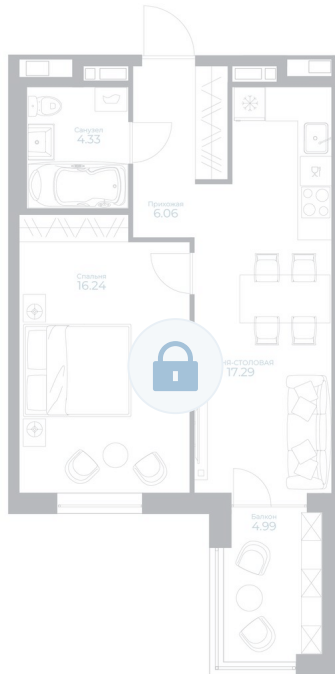

Номер: 40

**1 комнатная 45.41 м<sup>2</sup>**

Отсканируйте QR-код и  
смотрите на сайте  
kaskada-dom.ru

## Цена по запросу

Предчистовая отделка

Корпус	Секция 2	Этаж	4
Секция	1	Сдача	4 кв. 2028

26.06.2026 04:32 (Мск)

Не является публичной офертой, цена может быть скорректирована.  
Информация взята с сайта «kaskada-dom.ru».

На этаже 4

1 комнатная 45.41 м<sup>2</sup>