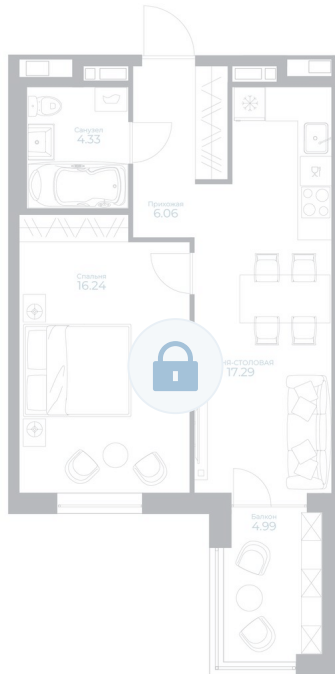

Номер: 40

1 комнатная 45.41 м²

Отсканируйте QR-код и
смотрите на сайте
kaskada-dom.ru

Цена по запросу

Предчистовая отделка

Корпус	Секция 2	Этаж	4
Секция	1	Сдача	4 кв. 2028

15.04.2026 20:27 (Мск)

Не является публичной офертой, цена может быть скорректирована. Информация взята с сайта «kaskada-dom.ru»

На этаже 4

1 комнатная 45.41 м²

2 парадная

15.04.2026 20:27 (Мск)

Не является публичной офертой, цена может быть скорректирована. Информация взята с сайта «kaskada-dom.ru»

На генплане Секция 2

1 комнатная 45.41 м²