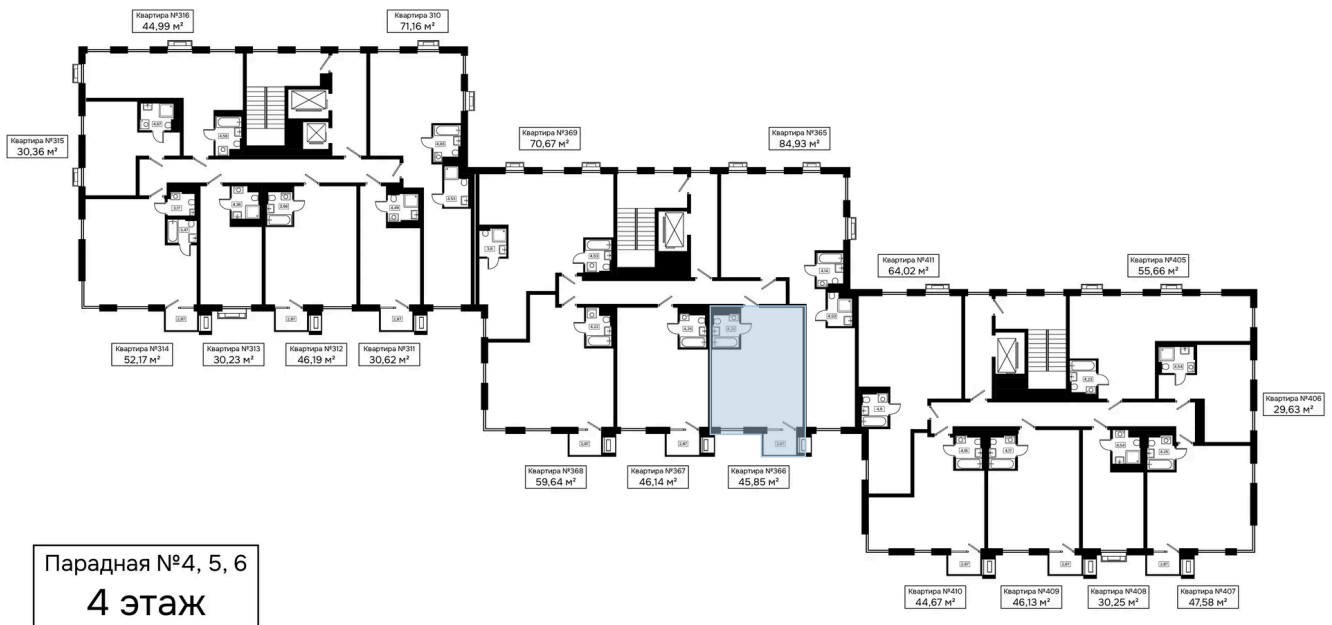

Номер: 366

1 комнатная 45.85 м²

Отсканируйте QR-код и
смотрите на сайте
kaskada-dom.ru

45,85 м²

Цена по запросу

Черновая отделка

Корпус	Секция 5	Этаж	4
Секция	1	Сдача	4 кв. 2028

17.04.2026 12:04 (Мск)

Не является публичной офертой, цена может быть скорректирована. Информация взята с сайта «kaskada-dom.ru»

На этаже 4

1 комнатная 45.85 м²

17.04.2026 12:04 (Мск)

Не является публичной офертой, цена может быть скорректирована. Информация взята с сайта «kaskada-dom.ru»

На генплане Секция 5

1 комнатная 45.85 м²

17.04.2026 12:04 (Мск)

Не является публичной офертой, цена может быть скорректирована. Информация взята с сайта «kaskada-dom.ru»