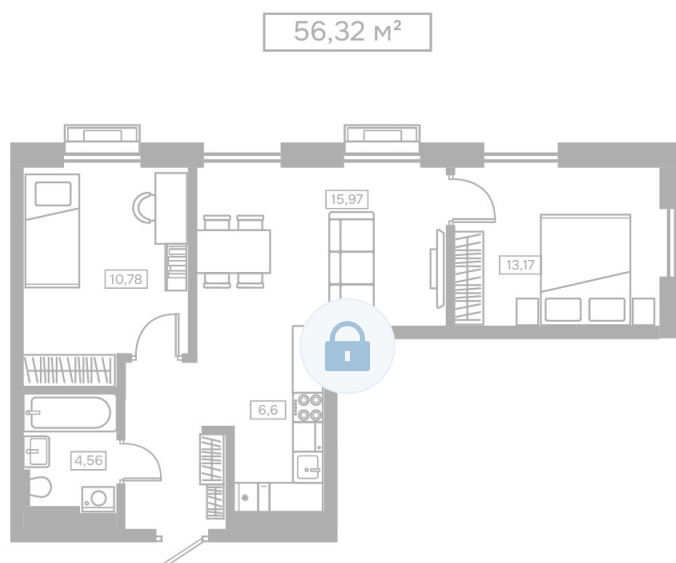

Номер: 385

Отсканируйте QR-код и
смотрите на сайте
kaskada-dom.ru

2 комнатная 56.32 м²

Цена по запросу

Черновая отделка

Корпус	Секция 6	Этаж	1
Секция	1	Сдача	4 кв. 2028

31.05.2026 02:14 (Мск)

Не является публичной офертой, цена может быть скорректирована.
Информация взята с сайта «kaskada-dom.ru».

На этаже 1

2 комнатная 56.32 м²

31.05.2026 02:14 (Мск)

Не является публичной офертой, цена может быть скорректирована.
Информация взята с сайта «kaskada-dom.ru».

На генплане Секция 6

2 комнатная 56.32 м²

31.05.2026 02:14 (Мск)