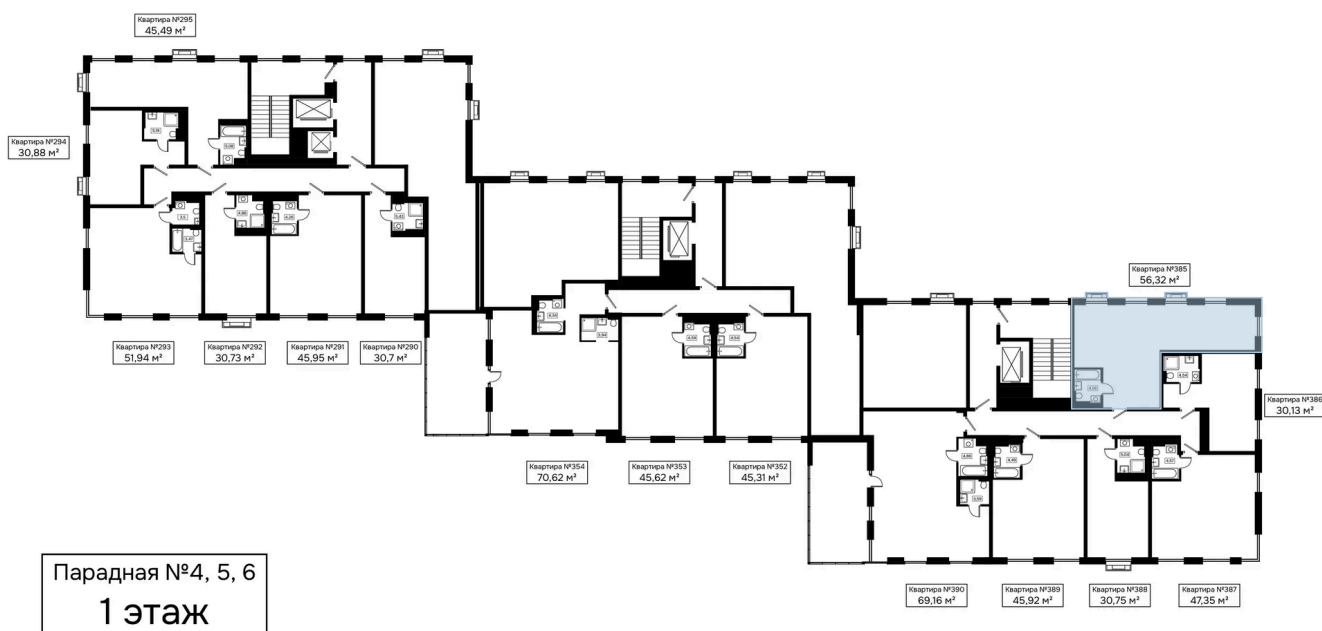

Номер: 385

Отсканируйте QR-код и
смотрите на сайте
kaskada-dom.ru

2 комнатная 56.32 м²

Цена по запросу

Черновая отделка

Корпус	Секция 6	Этаж	1
Секция	1	Сдача	4 кв. 2028

31.05.2026 02:14 (Мск)

Не является публичной офертой, цена может быть скорректирована.
Информация взята с сайта «kaskada-dom.ru».

На этаже 1

2 комнатная 56.32 м²

31.05.2026 02:14 (Мск)

Не является публичной офертой, цена может быть скорректирована.
Информация взята с сайта «kaskada-dom.ru».

На генплане Секция 6

2 комнатная 56.32 м²

31.05.2026 02:14 (Мск)