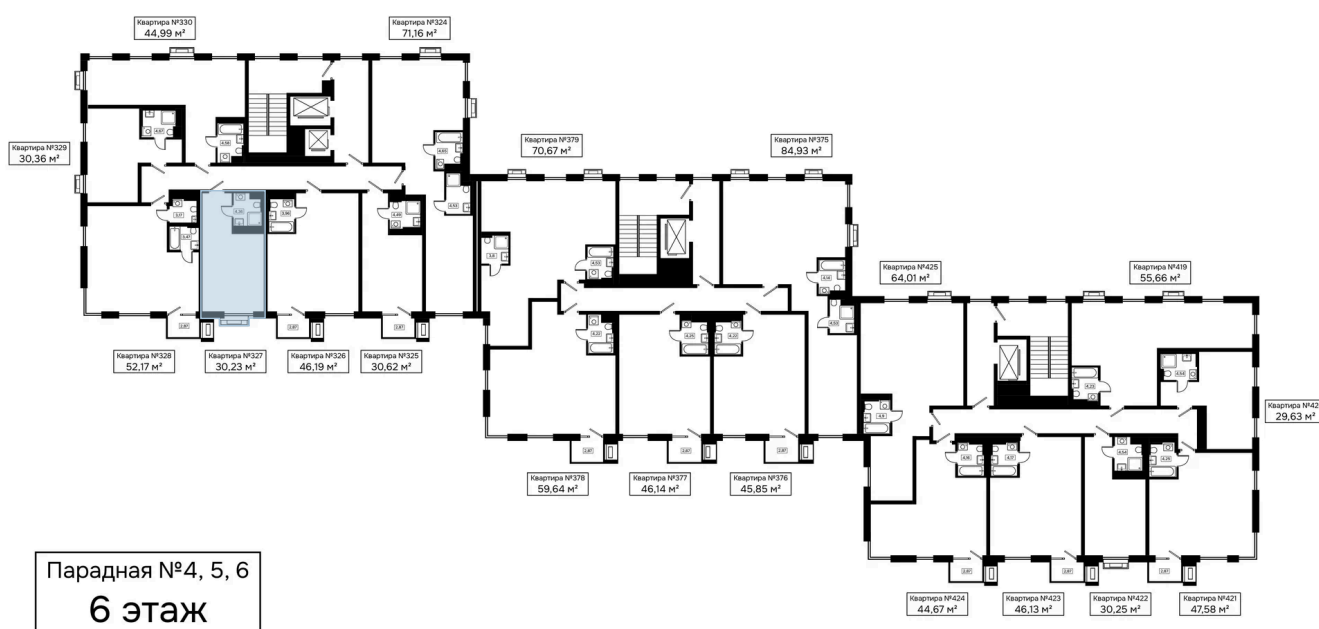

Номер: 327

Студия 30.23 м²

Отсканируйте QR-код и
смотрите на сайте
kaskada-dom.ru

30,23 м²

Цена по запросу

Черновая отделка

Корпус	Секция 4	Этаж	6
Секция	1	Сдача	4 кв. 2028

24.06.2026 08:05 (Мск)

Не является публичной офертой, цена может быть скорректирована.
Информация взята с сайта «kaskada-dom.ru».

На этаже 6

Студия 30.23 м²

24.06.2026 08:05 (Мск)

Не является публичной офертой, цена может быть скорректирована.
Информация взята с сайта «kaskada-dom.ru».

На генплане Секция 4

Студия 30.23 м²

24.06.2026 08:05 (Мск)

Не является публичной офертой, цена может быть скорректирована.
Информация взята с сайта «kaskada-dom.ru».