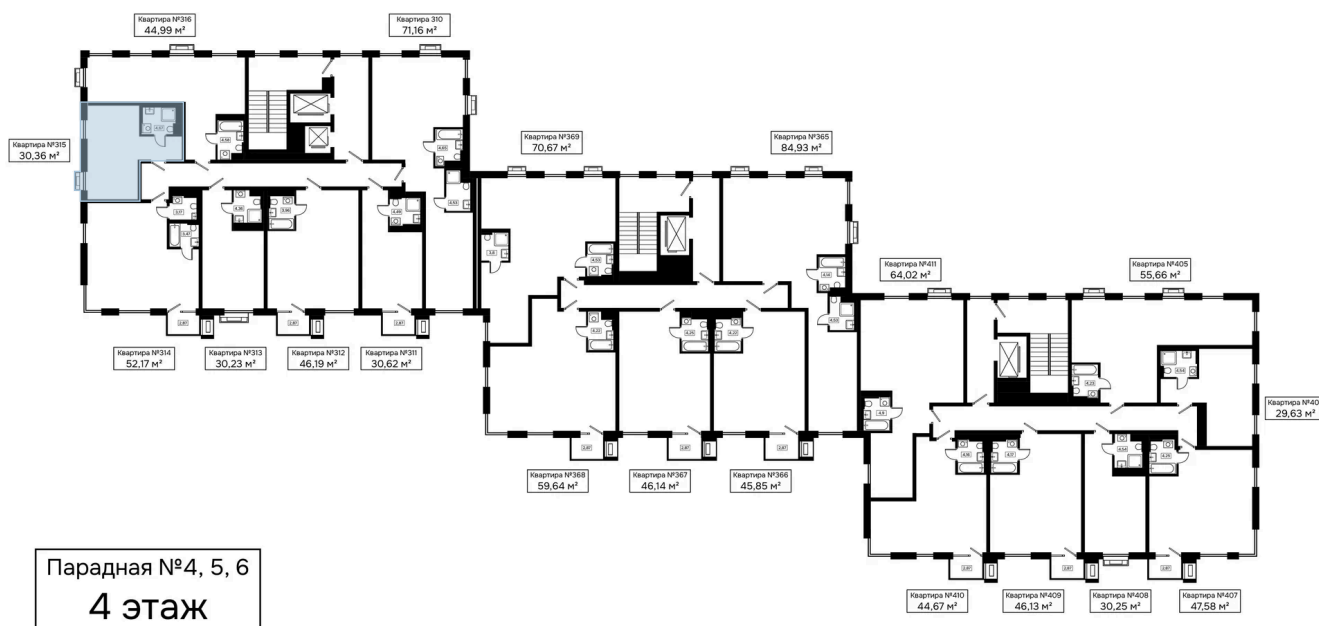

Номер: 315

Студия 30.36 м²

Отсканируйте QR-код и
смотрите на сайте
kaskada-dom.ru

Цена по запросу

Черновая отделка

Корпус	Секция 4	Этаж	4
Секция	1	Сдача	4 кв. 2028

15.04.2026 20:23 (Мск)

Не является публичной офертой, цена может быть скорректирована. Информация взята с сайта «kaskada-dom.ru»

На этаже 4

Студия 30.36 м²

15.04.2026 20:23 (Мск)

Не является публичной офертой, цена может быть скорректирована. Информация взята с сайта «kaskada-dom.ru»

На генплане Секция 4

Студия 30.36 м²

15.04.2026 20:23 (Мск)