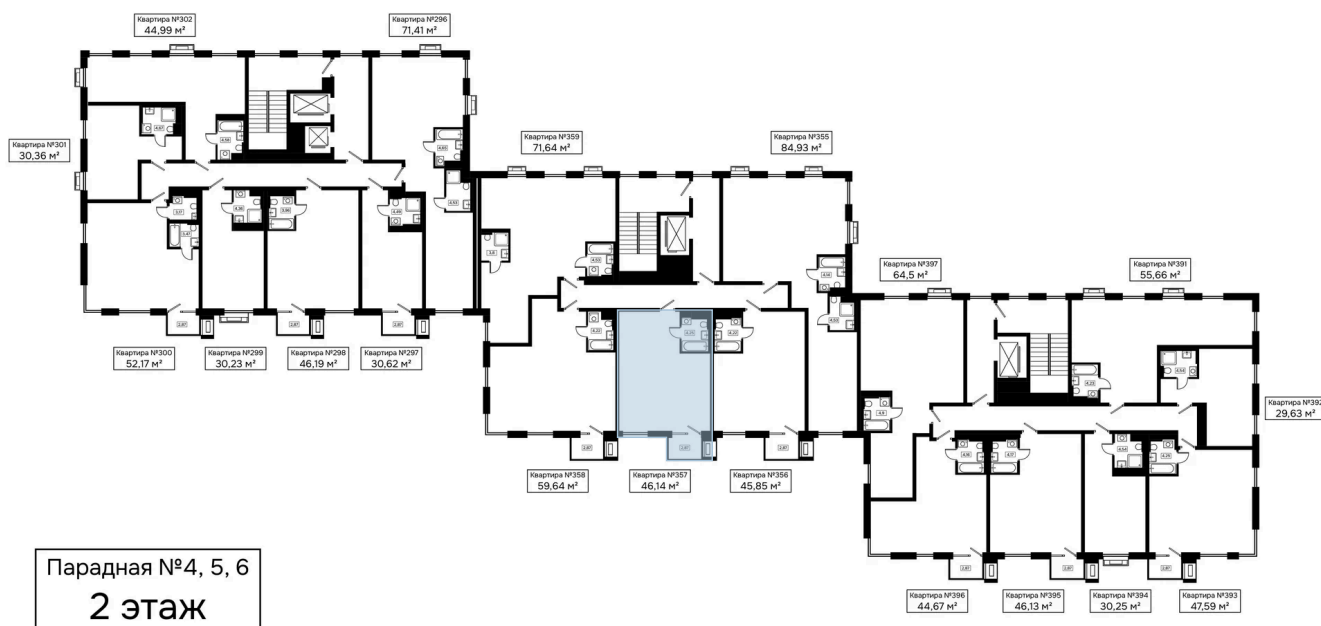

Номер: 357

1 комнатная 46.14 м²

Отсканируйте QR-код и
смотрите на сайте
kaskada-dom.ru

46,14 м²

Цена по запросу

Черновая отделка

Корпус	Секция 5	Этаж	2
Секция	1	Сдача	4 кв. 2028

31.05.2026 02:15 (Мск)

Не является публичной офертой, цена может быть скорректирована.
Информация взята с сайта «kaskada-dom.ru».

На этаже 2

1 комнатная 46.14 м²

31.05.2026 02:15 (Мск)

Не является публичной офертой, цена может быть скорректирована.
Информация взята с сайта «kaskada-dom.ru».

На генплане Секция 5

1 комнатная 46.14 м²

31.05.2026 02:15 (Мск)

Не является публичной офертой, цена может быть скорректирована.
Информация взята с сайта «kaskada-dom.ru».