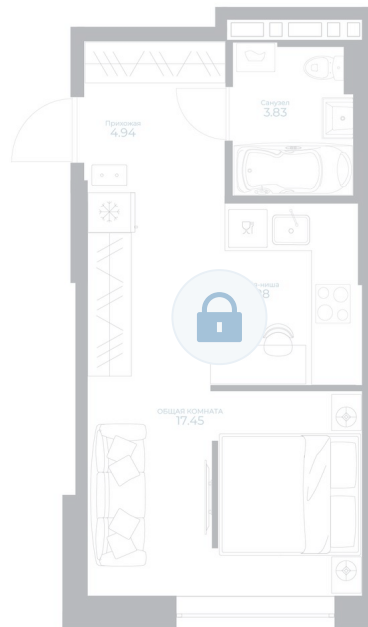

Номер: 206

Студия 31.52 м<sup>2</sup>Отсканируйте QR-код и  
смотрите на сайте  
kaskada-dom.ru

## Цена по запросу

Черновая отделка

Корпус	Секция 3	Этаж	14
Секция	1	Сдача	4 кв. 2028

31.05.2026 02:13 (Мск)

Не является публичной офертой, цена может быть скорректирована.  
Информация взята с сайта «kaskada-dom.ru».

На этаже 14

Студия 31.52 м<sup>2</sup>