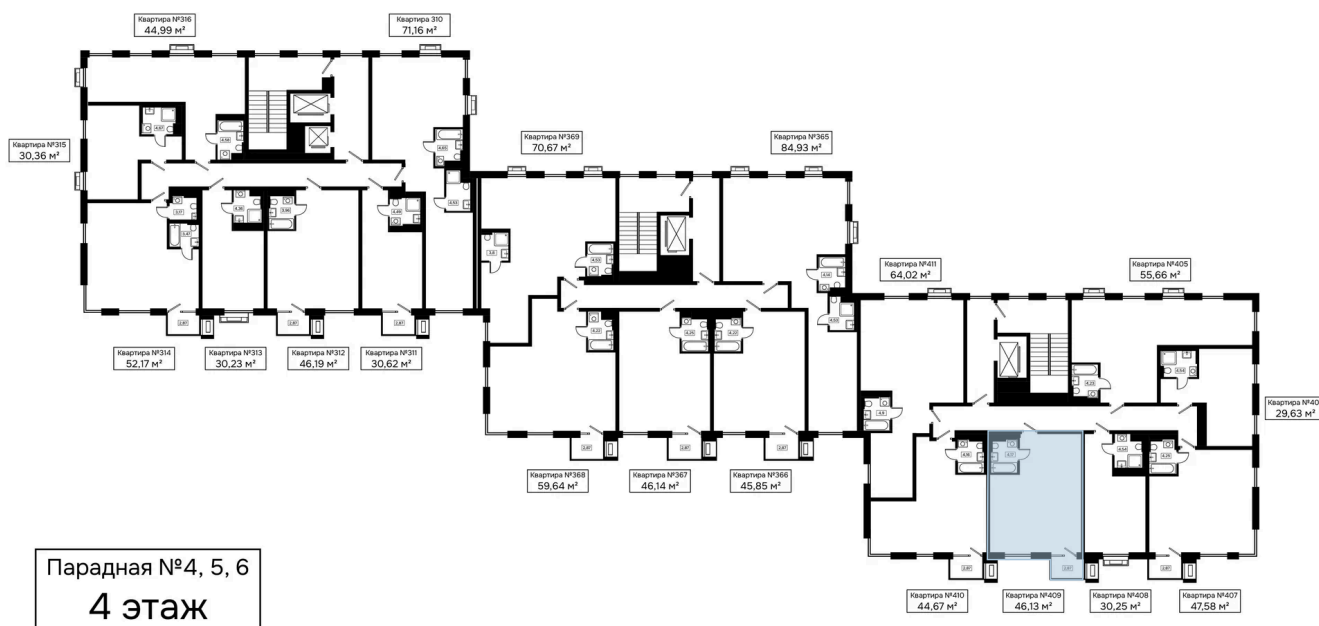

Номер: 409

1 комнатная 46.13 м²

Отсканируйте QR-код и
смотрите на сайте
kaskada-dom.ru

46,14 м²

Цена по запросу

Черновая отделка

Корпус	Секция 6	Этаж	4
Секция	1	Сдача	4 кв. 2028

15.04.2026 20:25 (Мск)

Не является публичной офертой, цена может быть скорректирована. Информация взята с сайта «kaskada-dom.ru»

На этаже 4

1 комнатная 46.13 м²

15.04.2026 20:25 (Мск)

Не является публичной офертой, цена может быть скорректирована. Информация взята с сайта «kaskada-dom.ru»

На генплане Секция 6

1 комнатная 46.13 м²

15.04.2026 20:25 (Мск)

Не является публичной офертой, цена может быть скорректирована. Информация взята с сайта «kaskada-dom.ru»