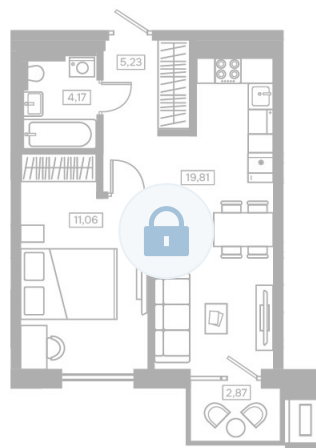

Номер: 409

1 комнатная 46.13 м²

Отсканируйте QR-код и
смотрите на сайте
kaskada-dom.ru

46,14 м²

Цена по запросу

Черновая отделка

Корпус	Секция 6	Этаж	4
Секция	1	Сдача	4 кв. 2028

15.04.2026 20:25 (Мск)

Не является публичной офертой, цена может быть скорректирована. Информация взята с сайта «kaskada-dom.ru»

На этаже 4

1 комнатная 46.13 м²

15.04.2026 20:25 (Мск)

Не является публичной офертой, цена может быть скорректирована. Информация взята с сайта «kaskada-dom.ru»