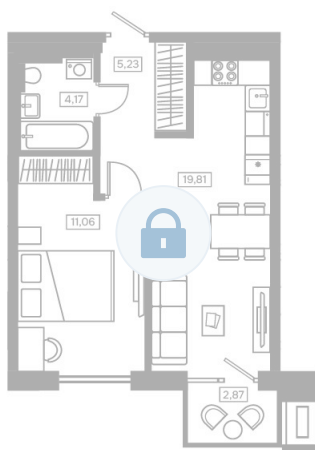

# 1 комнатная 46.13 м<sup>2</sup>

Отсканируйте QR-код и  
смотрите на сайте  
kaskada-dom.ru

46,14 м<sup>2</sup>