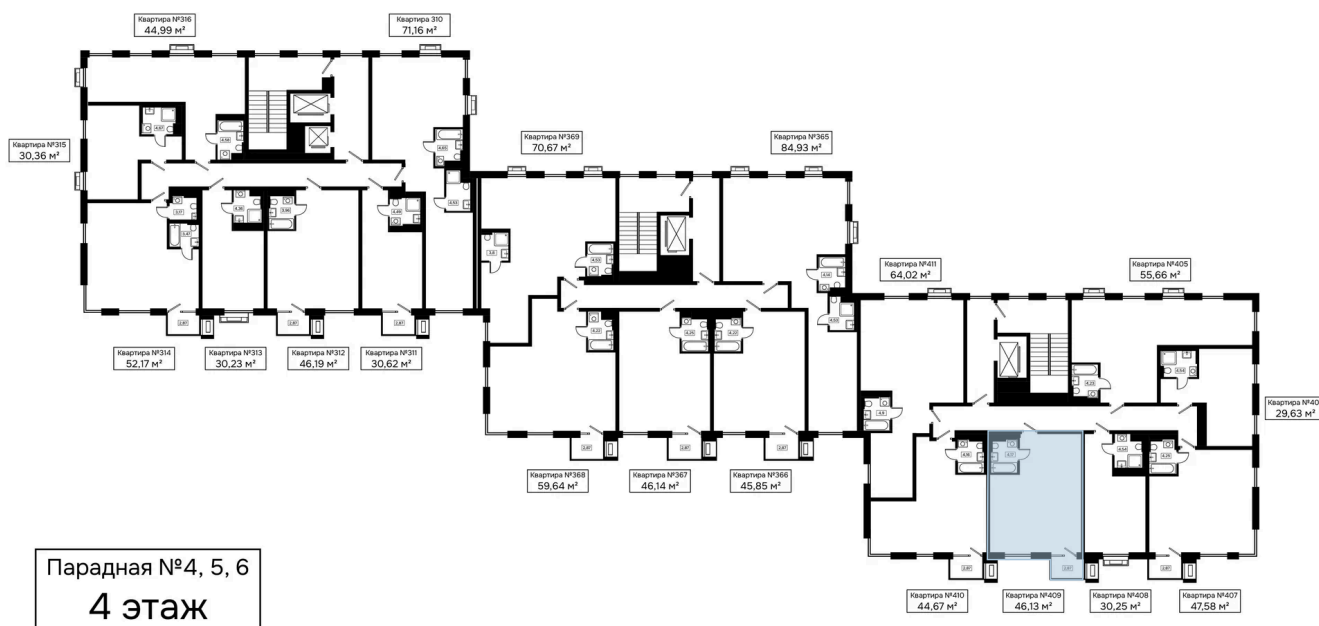

# 1 комнатная 46.13 м<sup>2</sup>

Отсканируйте QR-код и  
смотрите на сайте  
kaskada-dom.ru

46,14 м<sup>2</sup>

## Цена по запросу

Черновая отделка

Корпус	Секция 6	Этаж	4
Секция	1	Сдача	4 кв. 2028

31.05.2026 02:13 (Мск)

Не является публичной офертой, цена может быть скорректирована.  
Информация взята с сайта «kaskada-dom.ru».

# На этаже 4

1 комнатная 46.13 м<sup>2</sup>

31.05.2026 02:13 (Мск)

Не является публичной офертой, цена может быть скорректирована.  
Информация взята с сайта «kaskada-dom.ru».

# На генплане Секция 6

1 комнатная 46.13 м<sup>2</sup>

31.05.2026 02:13 (Мск)

Не является публичной офертой, цена может быть скорректирована.  
Информация взята с сайта «kaskada-dom.ru».