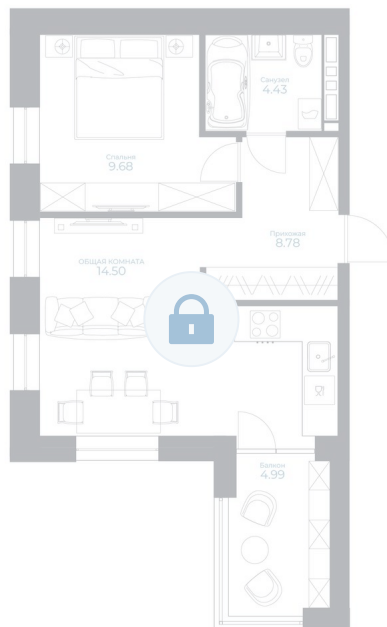

Номер: 18

**1 комнатная 45.83 м<sup>2</sup>**

Отсканируйте QR-код и  
смотрите на сайте  
kaskada-dom.ru

## Цена по запросу

Черновая отделка

Корпус	Секция 1	Этаж	6
Секция	1	Сдача	4 кв. 2028

15.04.2026 20:19 (Мск)

Не является публичной офертой, цена может быть скорректирована. Информация взята с сайта «kaskada-dom.ru»

На этаже 6

1 комнатная 45.83 м<sup>2</sup>