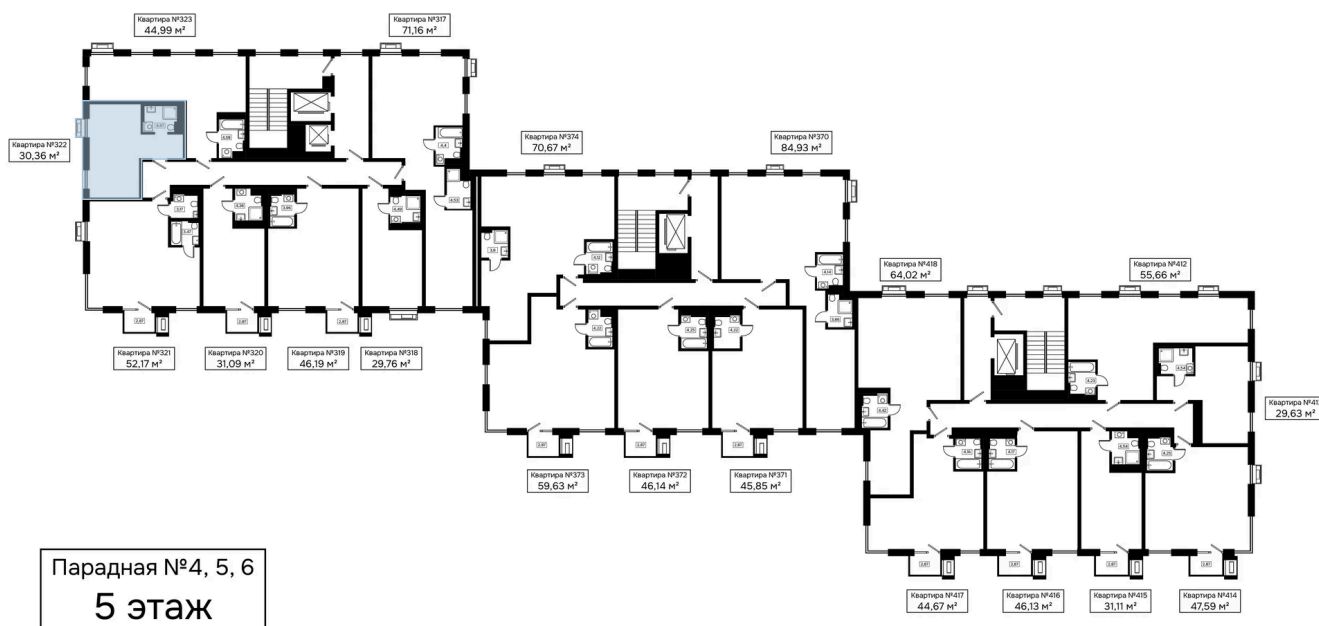

Номер: 322

Студия 30.36 м²

Отсканируйте QR-код и
смотрите на сайте
kaskada-dom.ru

Цена по запросу

Черновая отделка

Корпус	Секция 4	Этаж	5
Секция	1	Сдача	4 кв. 2028

15.04.2026 20:36 (Мск)

Не является публичной офертой, цена может быть скорректирована. Информация взята с сайта «kaskada-dom.ru»

На этаже 5

Студия 30.36 м²

15.04.2026 20:36 (Мск)

Не является публичной офертой, цена может быть скорректирована. Информация взята с сайта «kaskada-dom.ru»

На генплане Секция 4

Студия 30.36 м²

15.04.2026 20:36 (Мск)