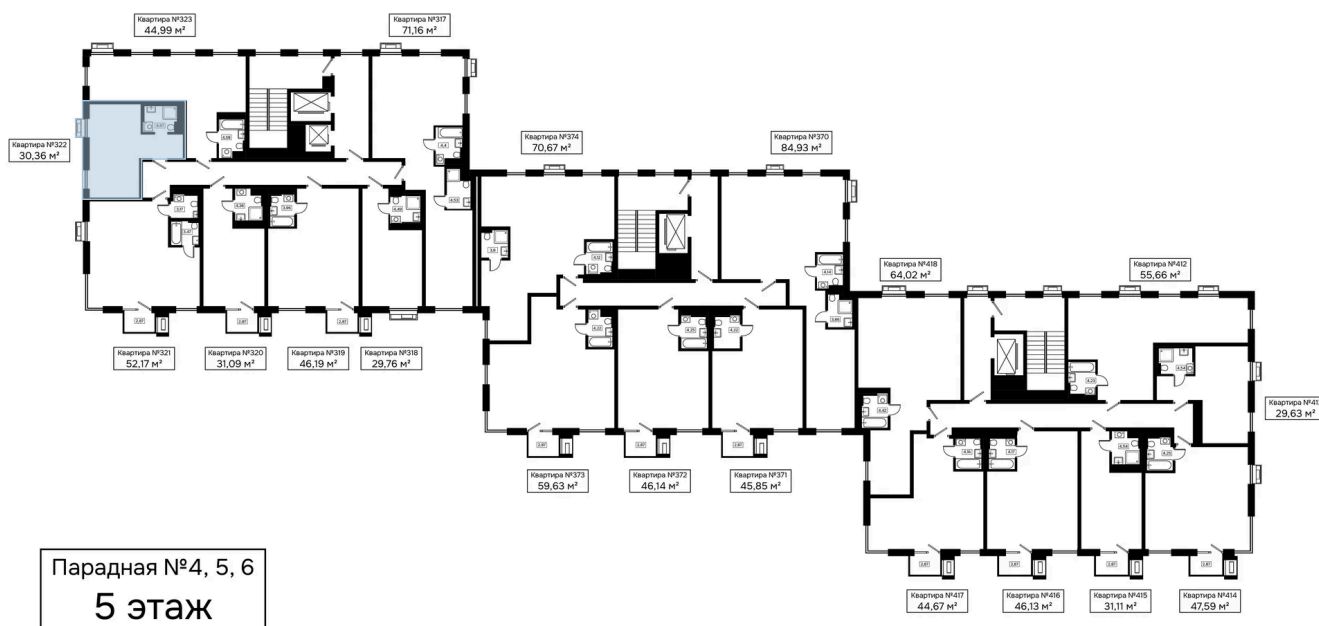

## Цена по запросу

Черновая отделка

Корпус	Секция 4	Этаж	5
Секция	1	Сдача	4 кв. 2028

31.05.2026 02:15 (Мск)

Не является публичной офертой, цена может быть скорректирована.  
Информация взята с сайта «kaskada-dom.ru».

# На этаже 5

Студия 30.36 м<sup>2</sup>

31.05.2026 02:15 (Мск)

Не является публичной офертой, цена может быть скорректирована.  
Информация взята с сайта «kaskada-dom.ru».

# На генплане Секция 4

Студия 30.36 м<sup>2</sup>

31.05.2026 02:15 (Мск)

Не является публичной офертой, цена может быть скорректирована.  
Информация взята с сайта «kaskada-dom.ru».