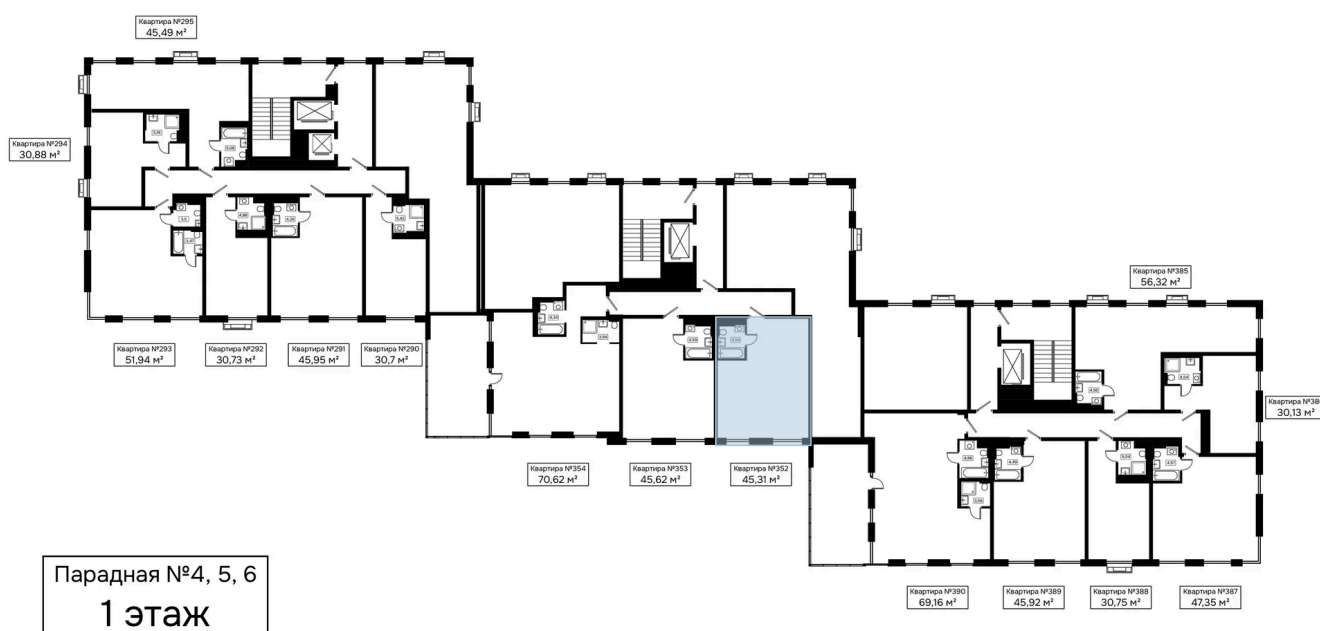

Номер: 352

1 комнатная 45.31 м²Отсканируйте QR-код и
смотрите на сайте
kaskada-dom.ru

Цена по запросу

Черновая отделка

Корпус	Секция 5	Этаж	1
Секция	1	Сдача	4 кв. 2028

15.04.2026 18:48 (Мск)

Не является публичной офертой, цена может быть скорректирована. Информация взята с сайта «kaskada-dom.ru»

На этаже 1

1 комнатная 45.31 м²

15.04.2026 18:48 (Мск)

Не является публичной офертой, цена может быть скорректирована. Информация взята с сайта «kaskada-dom.ru»

На генплане Секция 5

1 комнатная 45.31 м²

15.04.2026 18:48 (Мск)