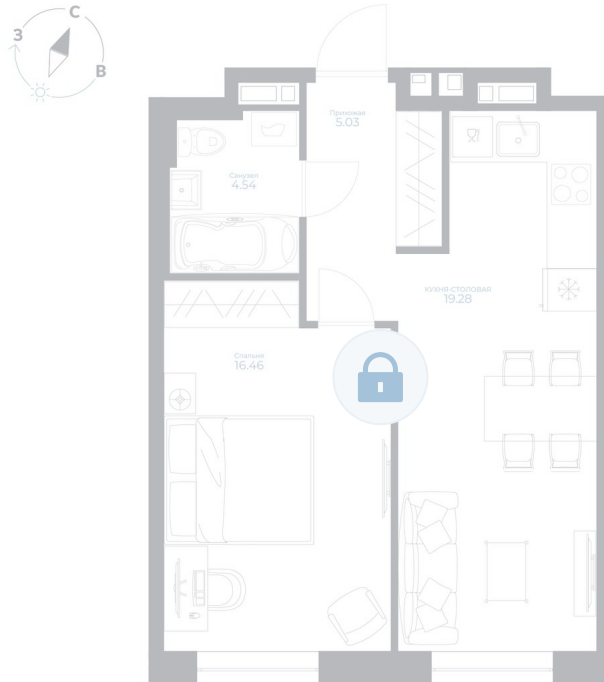

Номер: 352

1 комнатная 45.31 м²Отсканируйте QR-код и
смотрите на сайте
kaskada-dom.ru

Цена по запросу

Черновая отделка

Корпус	Секция 5	Этаж	1
Секция	1	Сдача	4 кв. 2028

15.04.2026 18:48 (Мск)

Не является публичной офертой, цена может быть скорректирована. Информация взята с сайта «kaskada-dom.ru»

На этаже 1

1 комнатная 45.31 м²

15.04.2026 18:48 (Мск)

Не является публичной офертой, цена может быть скорректирована. Информация взята с сайта «kaskada-dom.ru»

На генплане Секция 5

1 комнатная 45.31 м²

15.04.2026 18:48 (Мск)