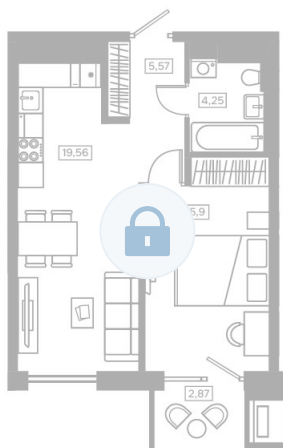

Номер: 367

1 комнатная 46.14 м²

Отсканируйте QR-код и
смотрите на сайте
kaskada-dom.ru

46,14 м²

Цена по запросу

Черновая отделка

Корпус	Секция 5	Этаж	4
Секция	1	Сдача	4 кв. 2028

15.04.2026 20:23 (Мск)

Не является публичной офертой, цена может быть скорректирована. Информация взята с сайта «kaskada-dom.ru»

На этаже 4

1 комнатная 46.14 м²

15.04.2026 20:23 (Мск)

Не является публичной офертой, цена может быть скорректирована. Информация взята с сайта «kaskada-dom.ru»