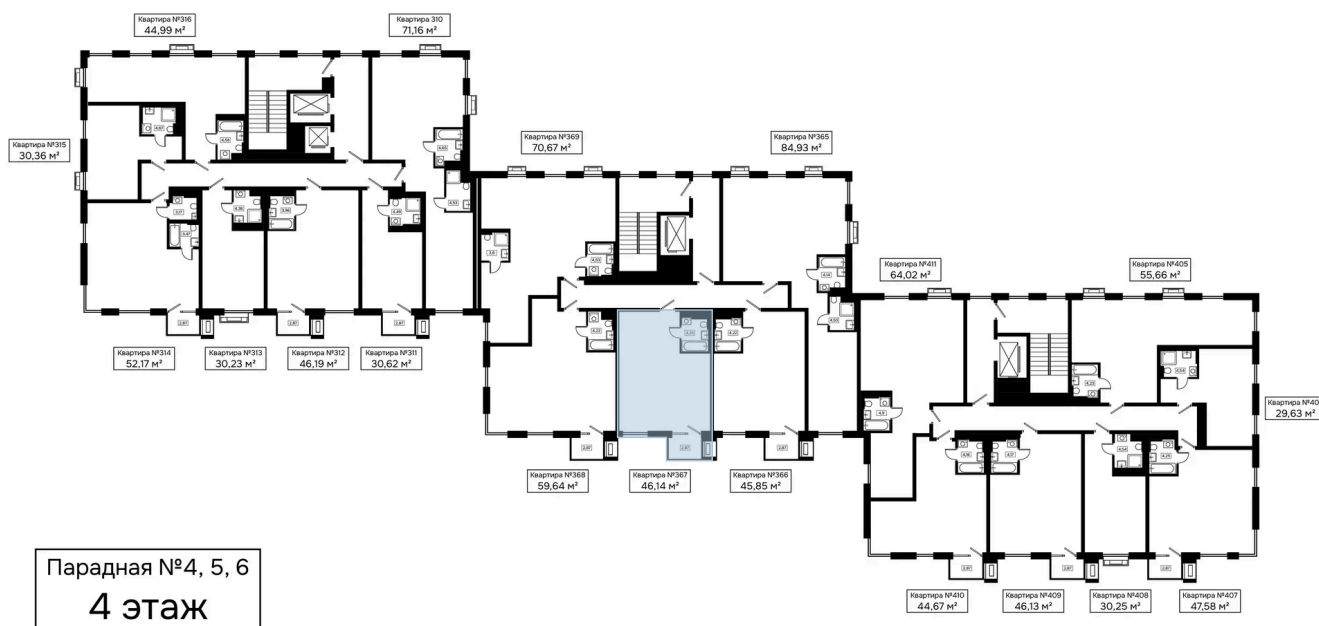

Номер: 367

1 комнатная 46.14 м²

Отсканируйте QR-код и
смотрите на сайте
kaskada-dom.ru

46,14 м²

Цена по запросу

Черновая отделка

Корпус	Секция 5	Этаж	4
Секция	1	Сдача	4 кв. 2028

15.04.2026 20:23 (Мск)

Не является публичной офертой, цена может быть скорректирована. Информация взята с сайта «kaskada-dom.ru»

На этаже 4

1 комнатная 46.14 м²

15.04.2026 20:23 (Мск)

Не является публичной офертой, цена может быть скорректирована. Информация взята с сайта «kaskada-dom.ru»

На генплане Секция 5

1 комнатная 46.14 м²

15.04.2026 20:23 (Мск)

Не является публичной офертой, цена может быть скорректирована. Информация взята с сайта «kaskada-dom.ru»