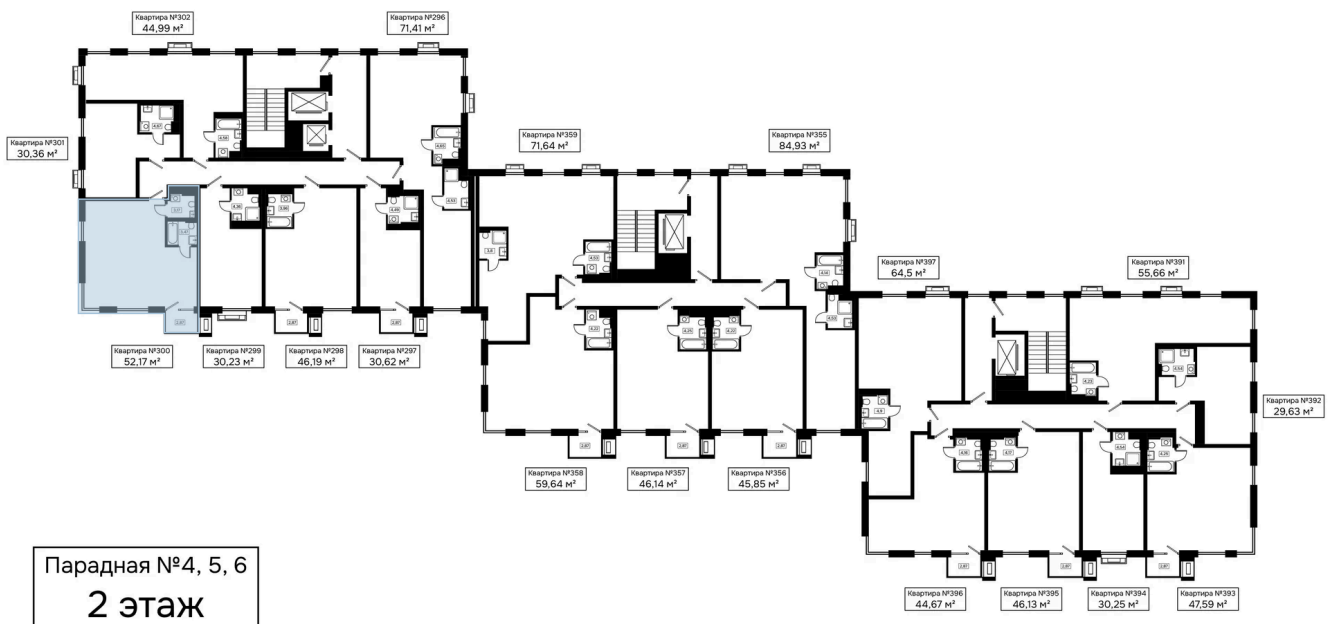

Номер: 300

1 комнатная 52.17 м²

Отсканируйте QR-код и
смотрите на сайте
kaskada-dom.ru

Цена по запросу

Черновая отделка

Корпус	Секция 4	Этаж	2
Секция	1	Сдача	4 кв. 2028

24.06.2026 11:04 (Мск)

Не является публичной офертой, цена может быть скорректирована.
Информация взята с сайта «kaskada-dom.ru».

На этаже 2

1 комнатная 52.17 м²

24.06.2026 11:04 (Мск)

Не является публичной офертой, цена может быть скорректирована.
Информация взята с сайта «kaskada-dom.ru».

На генплане Секция 4

1 комнатная 52.17 м²

24.06.2026 11:04 (Мск)