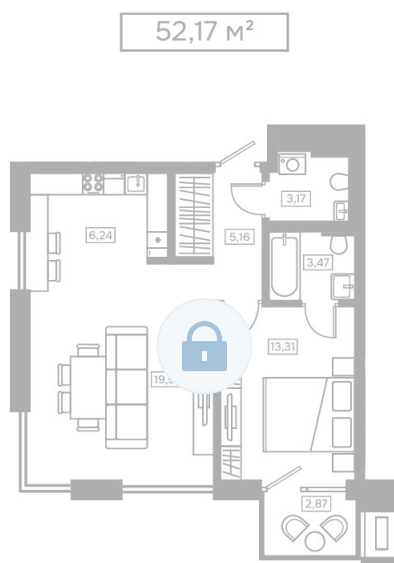

Номер: 300

1 комнатная 52.17 м²

Отсканируйте QR-код и
смотрите на сайте
kaskada-dom.ru

Цена по запросу

Черновая отделка

Корпус	Секция 4	Этаж	2
Секция	1	Сдача	4 кв. 2028

24.06.2026 11:04 (Мск)

Не является публичной офертой, цена может быть скорректирована.
Информация взята с сайта «kaskada-dom.ru».

На этаже 2

1 комнатная 52.17 м²

24.06.2026 11:04 (Мск)

Не является публичной офертой, цена может быть скорректирована.
Информация взята с сайта «kaskada-dom.ru».

На генплане Секция 4

1 комнатная 52.17 м²

24.06.2026 11:04 (Мск)