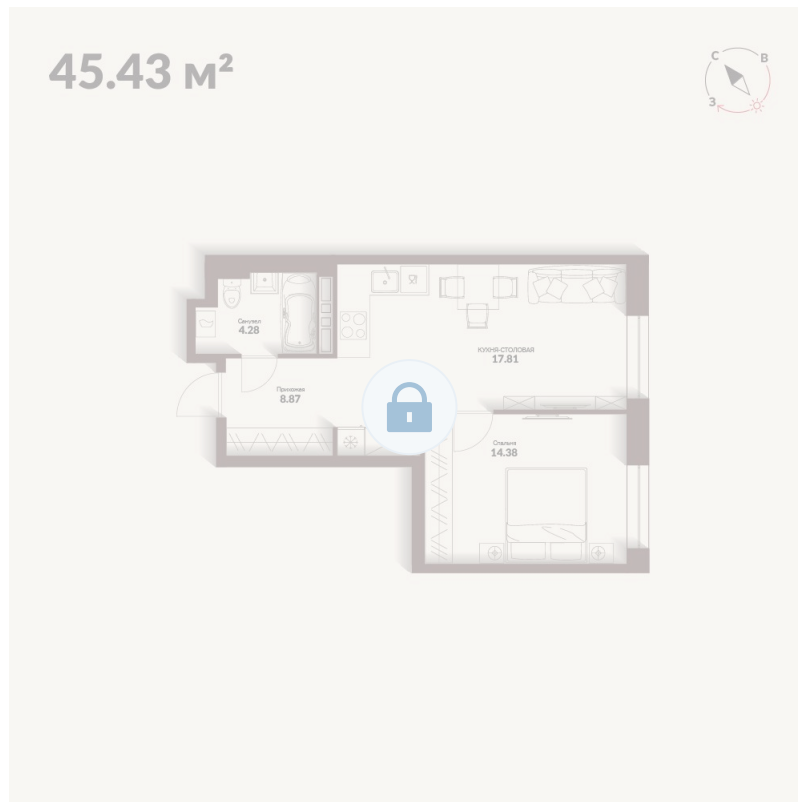

Номер: 227

1 комнатная 45.34 м²

Отсканируйте QR-код и
смотрите на сайте
kaskada-dom.ru

Цена по запросу

Черновая отделка

Корпус	Секция 3	Этаж	15
Секция	1	Сдача	4 кв. 2028

28.06.2026 02:31 (Мск)

Не является публичной офертой, цена может быть скорректирована.
Информация взята с сайта «kaskada-dom.ru».

На этаже 15

1 комнатная 45.34 м²

3 парадная

28.06.2026 02:31 (Мск)

Не является публичной офертой, цена может быть скорректирована.
Информация взята с сайта «kaskada-dom.ru».

На генплане Секция 3

1 комнатная 45.34 м²