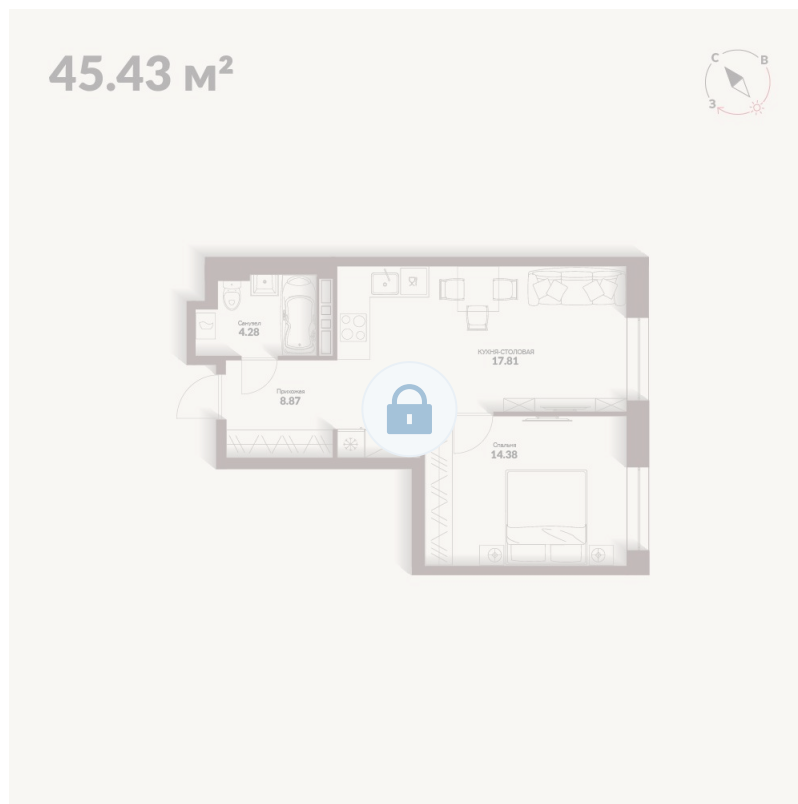

Номер: 227

Отсканируйте QR-код и
смотрите на сайте
kaskada-dom.ru

1 комнатная 45.34 м²

Цена по запросу

Черновая отделка

Корпус	Секция 3	Этаж	15
Секция	1	Сдача	4 кв. 2028

17.04.2026 12:09 (Мск)

Не является публичной офертой, цена может быть скорректирована. Информация взята с сайта «kaskada-dom.ru»

На этаже 15

1 комнатная 45.34 м²

3 парадная

17.04.2026 12:09 (Мск)

Не является публичной офертой, цена может быть скорректирована. Информация взята с сайта «kaskada-dom.ru»

На генплане Секция 3

1 комнатная 45.34 м²