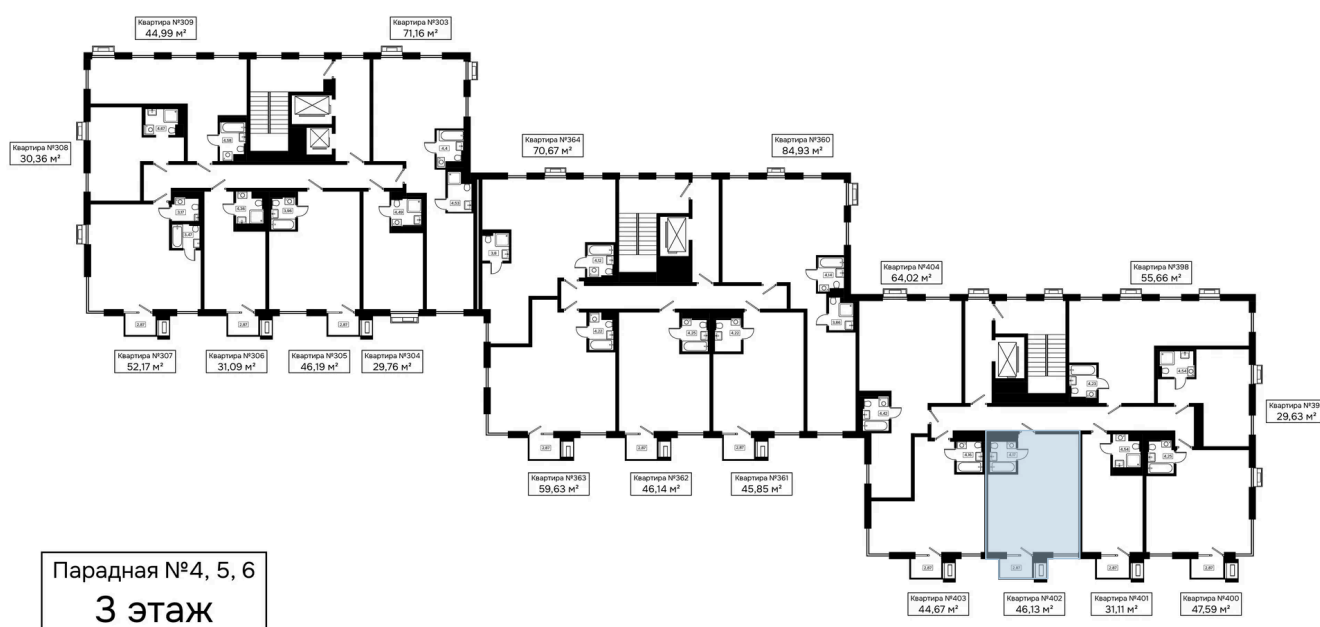

Номер: 402

1 комнатная 46.13 м²

Отсканируйте QR-код и
смотрите на сайте
kaskada-dom.ru

46,13 м²

Цена по запросу

Черновая отделка

Корпус	Секция 6	Этаж	3
Секция	1	Сдача	4 кв. 2028

25.06.2026 17:33 (Мск)

Не является публичной офертой, цена может быть скорректирована.
Информация взята с сайта «kaskada-dom.ru».

На этаже 3

1 комнатная 46.13 м²

25.06.2026 17:33 (Мск)

Не является публичной офертой, цена может быть скорректирована.
Информация взята с сайта «kaskada-dom.ru».

На генплане Секция 6

1 комнатная 46.13 м²

25.06.2026 17:33 (Мск)

Не является публичной офертой, цена может быть скорректирована.
Информация взята с сайта «kaskada-dom.ru».