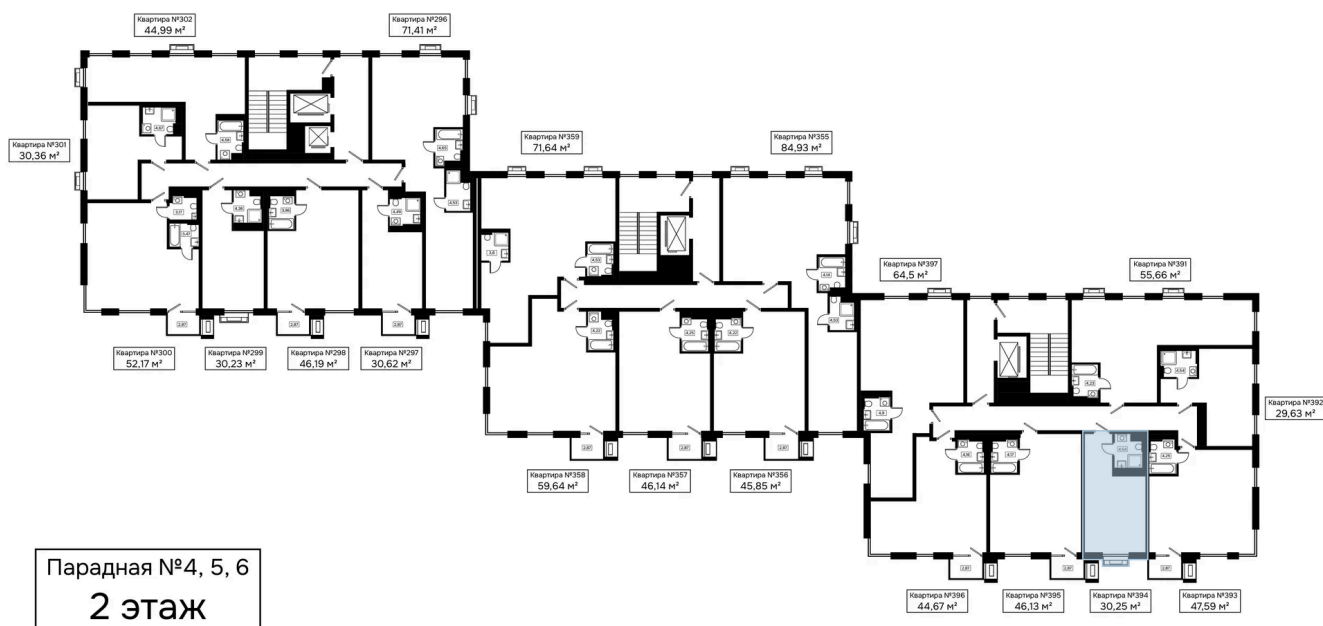

Номер: 394

Студия 30.25 м²

Отсканируйте QR-код и
смотрите на сайте
kaskada-dom.ru

30,25 м²

Цена по запросу

Черновая отделка

Корпус	Секция 6	Этаж	2
Секция	1	Сдача	4 кв. 2028

31.05.2026 02:17 (Мск)

Не является публичной офертой, цена может быть скорректирована.
Информация взята с сайта «kaskada-dom.ru».

На этаже 2

Студия 30.25 м²

31.05.2026 02:17 (Мск)

Не является публичной офертой, цена может быть скорректирована.
Информация взята с сайта «kaskada-dom.ru».

На генплане Секция 6

Студия 30.25 м²

31.05.2026 02:17 (Мск)

Не является публичной офертой, цена может быть скорректирована.
Информация взята с сайта «kaskada-dom.ru».