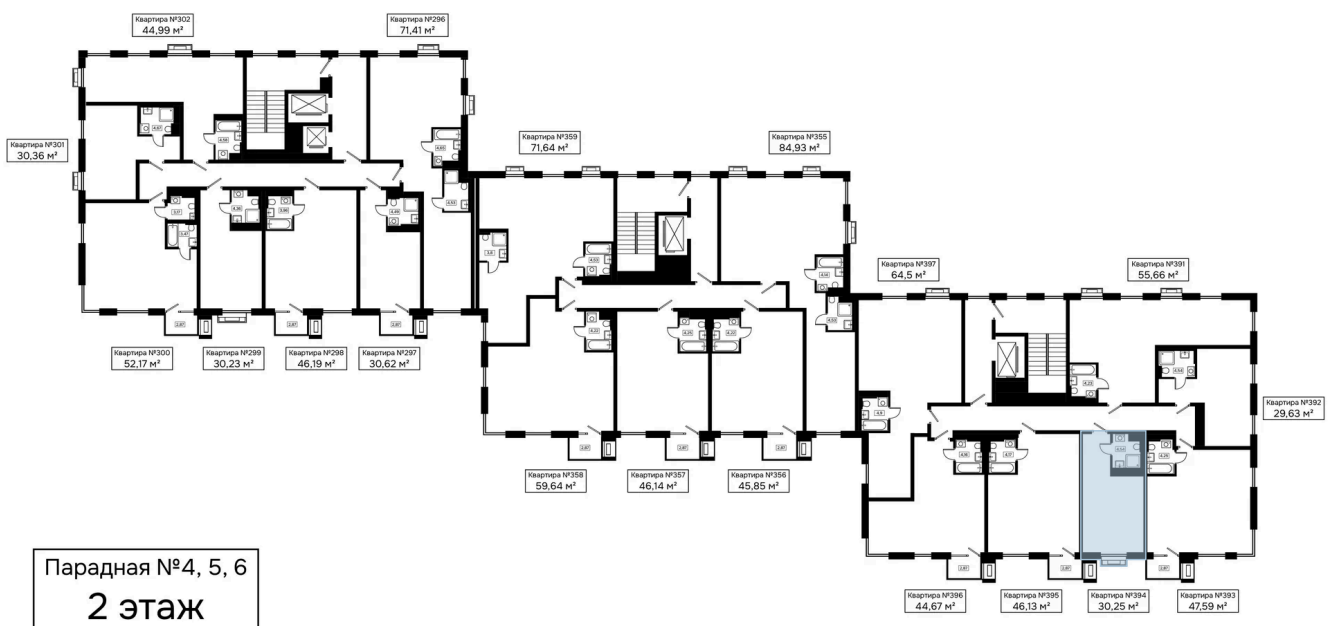

Номер: 394

Студия 30.25 м²

Отсканируйте QR-код и
смотрите на сайте
kaskada-dom.ru

30,25 м²

Цена по запросу

Черновая отделка

Корпус	Секция 6	Этаж	2
Секция	1	Сдача	4 кв. 2028

15.04.2026 18:54 (Мск)

Не является публичной офертой, цена может быть скорректирована. Информация взята с сайта «kaskada-dom.ru»

На этаже 2

Студия 30.25 м²

15.04.2026 18:54 (Мск)

Не является публичной офертой, цена может быть скорректирована. Информация взята с сайта «kaskada-dom.ru»

На генплане Секция 6

Студия 30.25 м²

15.04.2026 18:54 (Мск)

Не является публичной офертой, цена может быть скорректирована. Информация взята с сайта «kaskada-dom.ru»