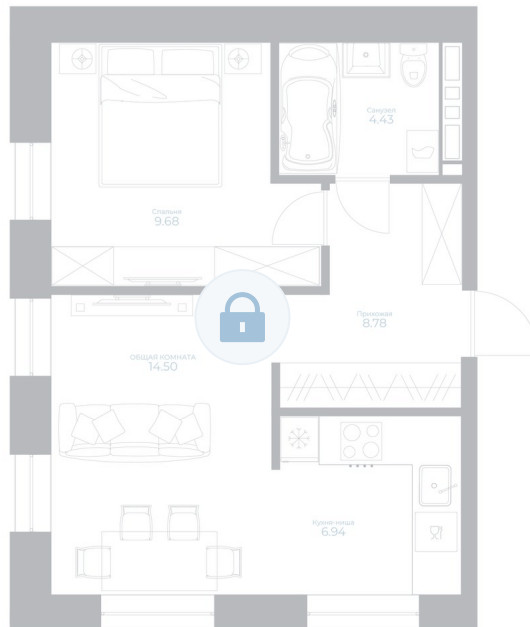

Номер: 22

1 комнатная 44.33 м²

Отсканируйте QR-код и
смотрите на сайте
kaskada-dom.ru

Цена по запросу

Черновая отделка

Корпус	Секция 1	Этаж	7
Секция	1	Сдача	4 кв. 2028

31.05.2026 02:14 (Мск)

Не является публичной офертой, цена может быть скорректирована.
Информация взята с сайта «kaskada-dom.ru».

На этаже 7

1 комнатная 44.33 м²

1 парадная

31.05.2026 02:14 (Мск)

Не является публичной офертой, цена может быть скорректирована.
Информация взята с сайта «kaskada-dom.ru».

На генплане Секция 1

1 комнатная 44.33 м²