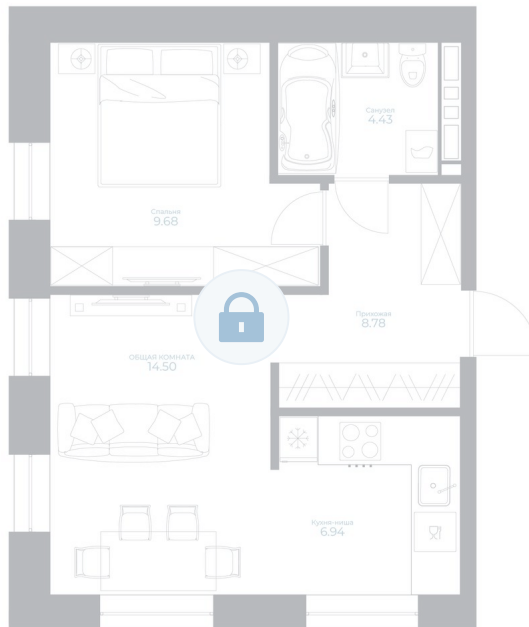

Номер: 22

1 комнатная 44.33 м²

Отсканируйте QR-код и
смотрите на сайте
kaskada-dom.ru

Цена по запросу

Черновая отделка

Корпус	Секция 1	Этаж	7
Секция	1	Сдача	4 кв. 2028

15.04.2026 20:41 (Мск)

Не является публичной офертой, цена может быть скорректирована. Информация взята с сайта «kaskada-dom.ru»

На этаже 7

1 комнатная 44.33 м²

1 парадная

15.04.2026 20:41 (Мск)

Не является публичной офертой, цена может быть скорректирована. Информация взята с сайта «kaskada-dom.ru»

На генплане Секция 1

1 комнатная 44.33 м²