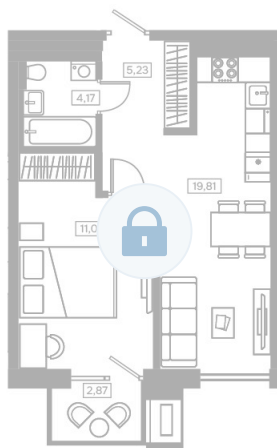

Номер: 416

1 комнатная 46.13 м²

Отсканируйте QR-код и
смотрите на сайте
kaskada-dom.ru

46,13 м²

Цена по запросу

Черновая отделка

Корпус	Секция 6	Этаж	5
Секция	1	Сдача	4 кв. 2028

15.04.2026 20:24 (Мск)

Не является публичной офертой, цена может быть скорректирована. Информация взята с сайта «kaskada-dom.ru»

На этаже 5

1 комнатная 46.13 м²

15.04.2026 20:24 (Мск)

Не является публичной офертой, цена может быть скорректирована. Информация взята с сайта «kaskada-dom.ru»