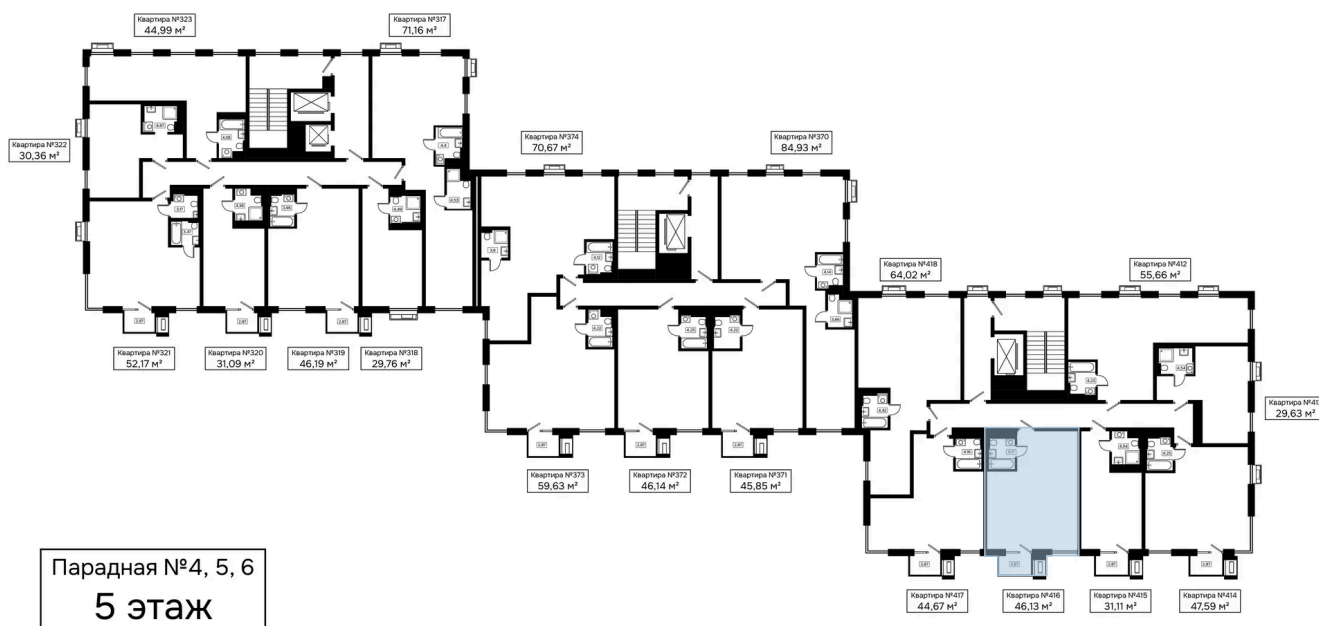

Номер: 416

1 комнатная 46.13 м²

Отсканируйте QR-код и
смотрите на сайте
kaskada-dom.ru

46,13 м²

Цена по запросу

Черновая отделка

Корпус	Секция 6	Этаж	5
Секция	1	Сдача	4 кв. 2028

15.04.2026 20:24 (Мск)

Не является публичной офертой, цена может быть скорректирована. Информация взята с сайта «kaskada-dom.ru»

На этаже 5

1 комнатная 46.13 м²

15.04.2026 20:24 (Мск)

Не является публичной офертой, цена может быть скорректирована. Информация взята с сайта «kaskada-dom.ru»

На генплане Секция 6

1 комнатная 46.13 м²

15.04.2026 20:24 (Мск)

Не является публичной офертой, цена может быть скорректирована. Информация взята с сайта «kaskada-dom.ru»