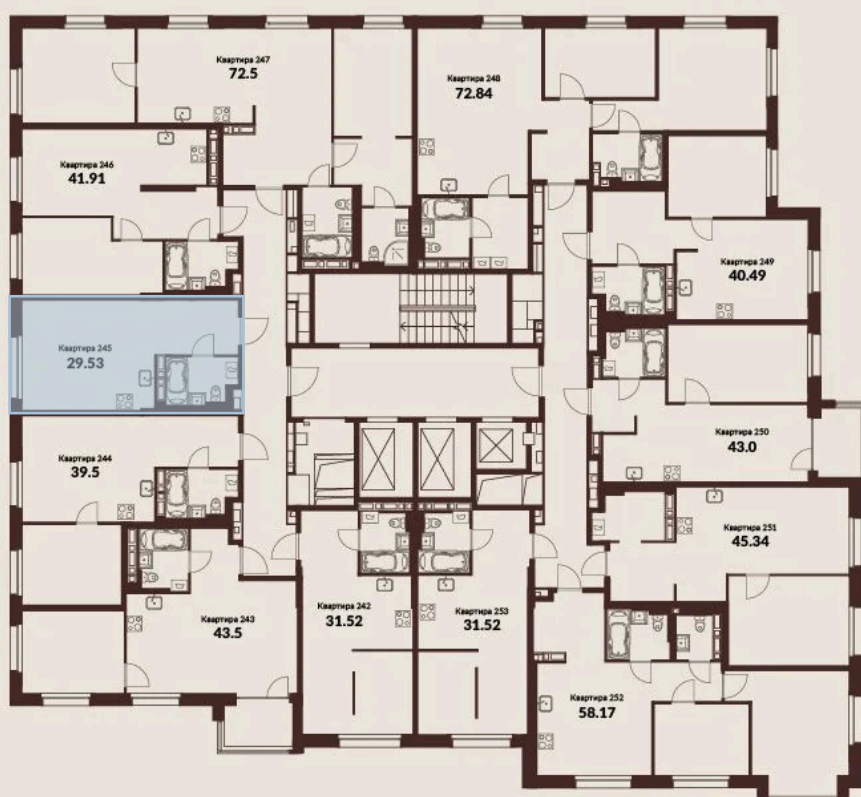

На этаже 17

Студия 29.53 м²

3 парадная

31.05.2026 02:12 (Мск)

Не является публичной офертой, цена может быть скорректирована.
Информация взята с сайта «kaskada-dom.ru».