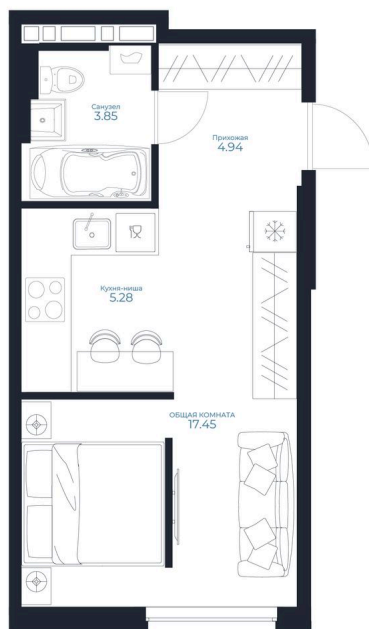

Номер: 265

Студия 31.52 м²

Отсканируйте QR-код и
смотрите на сайте
kaskada-dom.ru

7 039 200 руб.

В ипотеку от 24 660 руб.

Черновая отделка

Корпус	Секция 3	Этаж	18
Секция	1	Сдача	4 кв. 2028

01.07.2026 18:56 (Мск)

Не является публичной офертой, цена может быть скорректирована.
Информация взята с сайта «kaskada-dom.ru».

На этаже 18

Студия 31.52 м²

3 парадная

01.07.2026 18:56 (Мск)

Не является публичной офертой, цена может быть скорректирована.
Информация взята с сайта «kaskada-dom.ru».

На генплане Секция 3

Студия 31.52 м²

01.07.2026 18:56 (Мск)

Не является публичной офертой, цена может быть скорректирована.
Информация взята с сайта «kaskada-dom.ru».