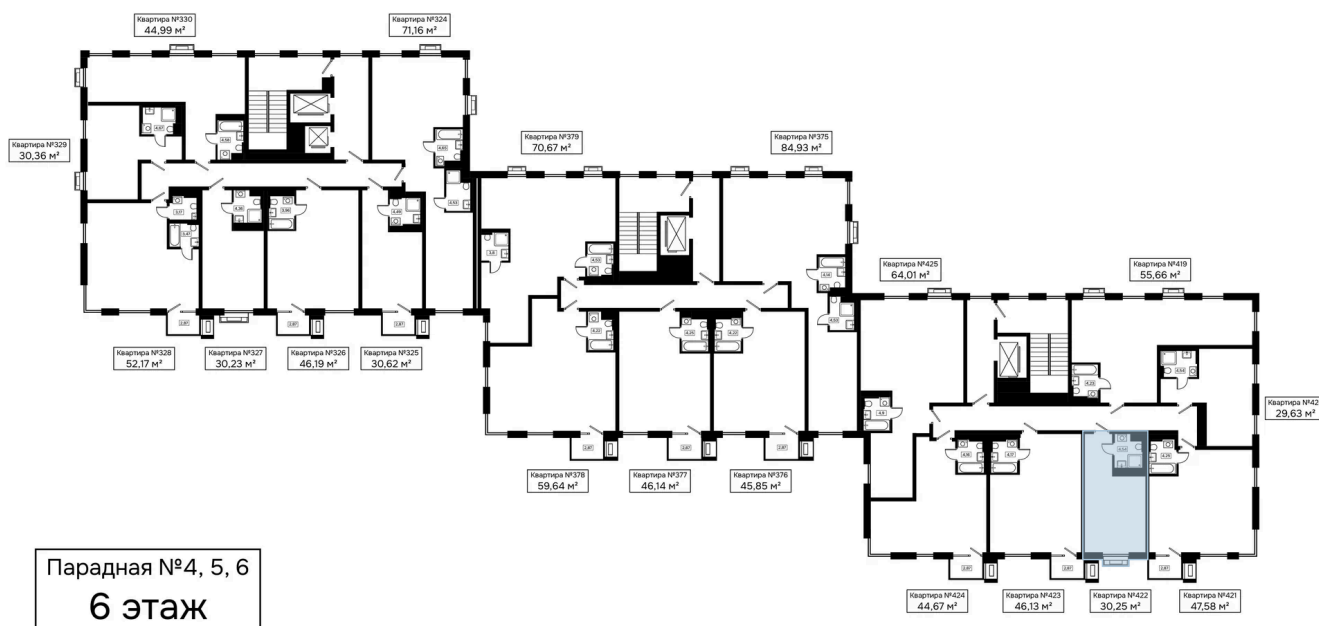

Номер: 422

Студия 30.25 м²

Отсканируйте QR-код и
смотрите на сайте
kaskada-dom.ru

30,25 м²

Цена по запросу

Черновая отделка

Корпус	Секция 6	Этаж	6
Секция	1	Сдача	4 кв. 2028

15.04.2026 18:52 (Мск)

Не является публичной офертой, цена может быть скорректирована. Информация взята с сайта «kaskada-dom.ru»

На этаже 6

Студия 30.25 м²

15.04.2026 18:52 (Мск)

Не является публичной офертой, цена может быть скорректирована. Информация взята с сайта «kaskada-dom.ru»

На генплане Секция 6

Студия 30.25 м²

15.04.2026 18:52 (Мск)

Не является публичной офертой, цена может быть скорректирована. Информация взята с сайта «kaskada-dom.ru»