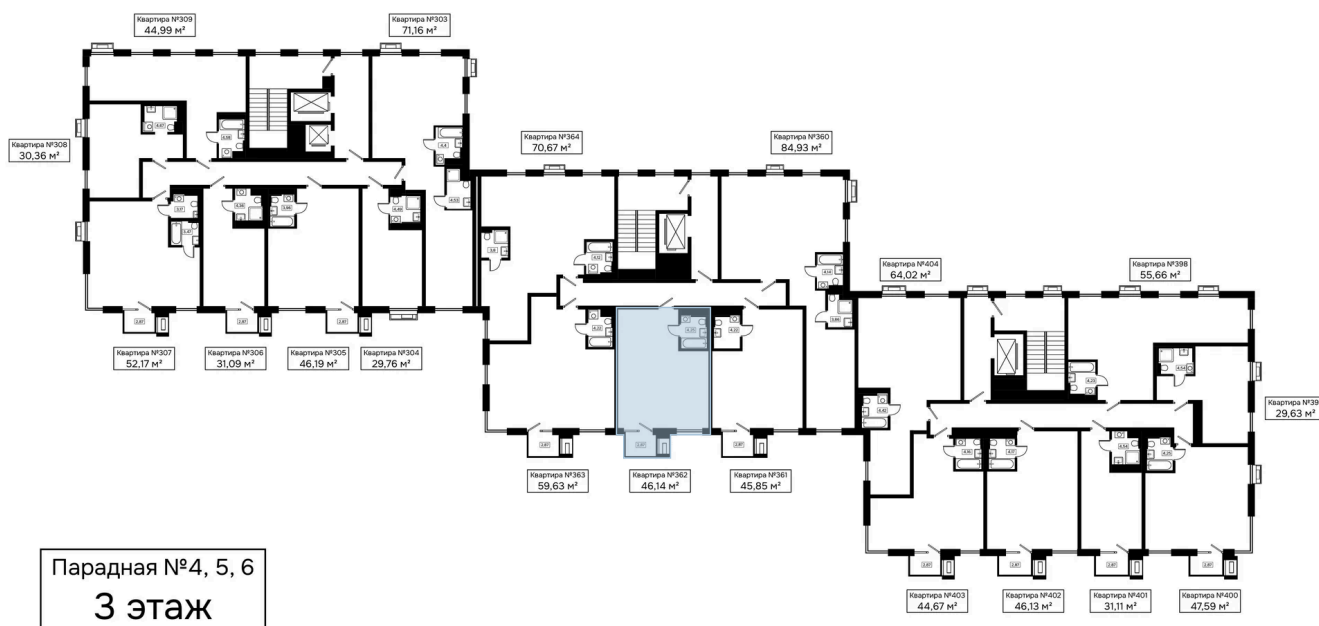

Номер: 362

Отсканируйте QR-код и
смотрите на сайте
kaskada-dom.ru

1 комнатная 46.14 м²

46,14 м²

Цена по запросу

Черновая отделка

Корпус	Секция 5	Этаж	3
Секция	1	Сдача	4 кв. 2028

15.04.2026 20:25 (Мск)

Не является публичной офертой, цена может быть скорректирована. Информация взята с сайта «kaskada-dom.ru»

На этаже 3

1 комнатная 46.14 м²

15.04.2026 20:25 (Мск)

Не является публичной офертой, цена может быть скорректирована. Информация взята с сайта «kaskada-dom.ru»

На генплане Секция 5

1 комнатная 46.14 м²

15.04.2026 20:25 (Мск)

Не является публичной офертой, цена может быть скорректирована. Информация взята с сайта «kaskada-dom.ru»