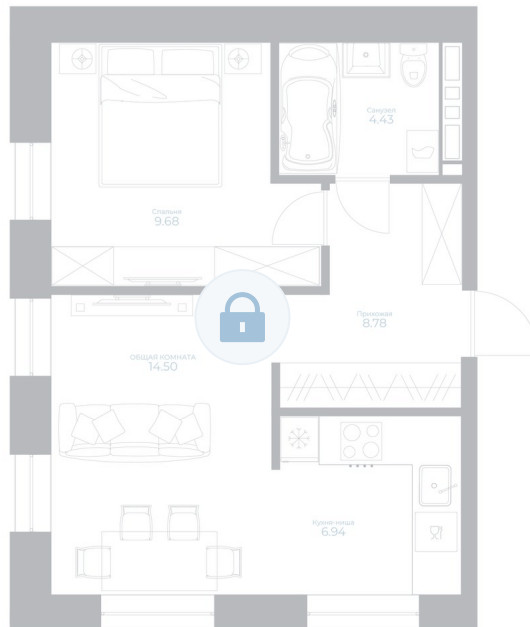

Номер: 10

**1 комнатная 44.33 м<sup>2</sup>**Отсканируйте QR-код и  
смотрите на сайте  
kaskada-dom.ru

## Цена по запросу

Черновая отделка

Корпус	Секция 1	Этаж	4
Секция	1	Сдача	4 кв. 2028

19.04.2026 12:05 (Мск)

Не является публичной офертой, цена может быть скорректирована. Информация взята с сайта «kaskada-dom.ru»

На этаже 4

1 комнатная 44.33 м<sup>2</sup>