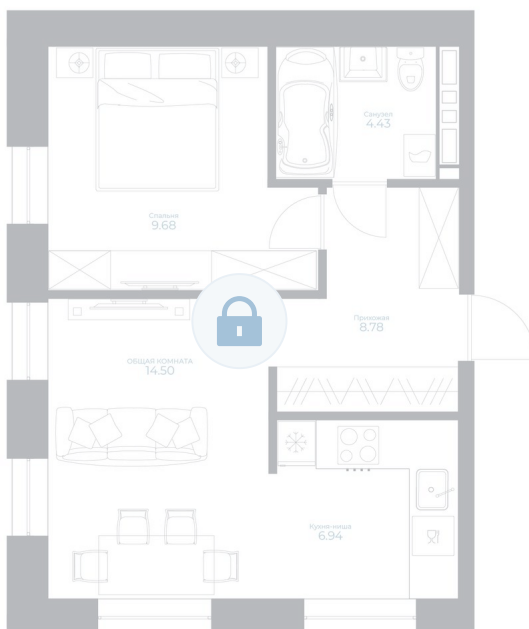

Номер: 10

1 комнатная 44.33 м²

Отсканируйте QR-код и
смотрите на сайте
kaskada-dom.ru

Цена по запросу

Черновая отделка

Корпус	Секция 1	Этаж	4
Секция	1	Сдача	4 кв. 2028

15.04.2026 23:09 (Мск)

Не является публичной офертой, цена может быть скорректирована. Информация взята с сайта «kaskada-dom.ru»

На этаже 4

1 комнатная 44.33 м²

1 парадная

15.04.2026 23:09 (Мск)

Не является публичной офертой, цена может быть скорректирована. Информация взята с сайта «kaskada-dom.ru»

На генплане Секция 1

1 комнатная 44.33 м²