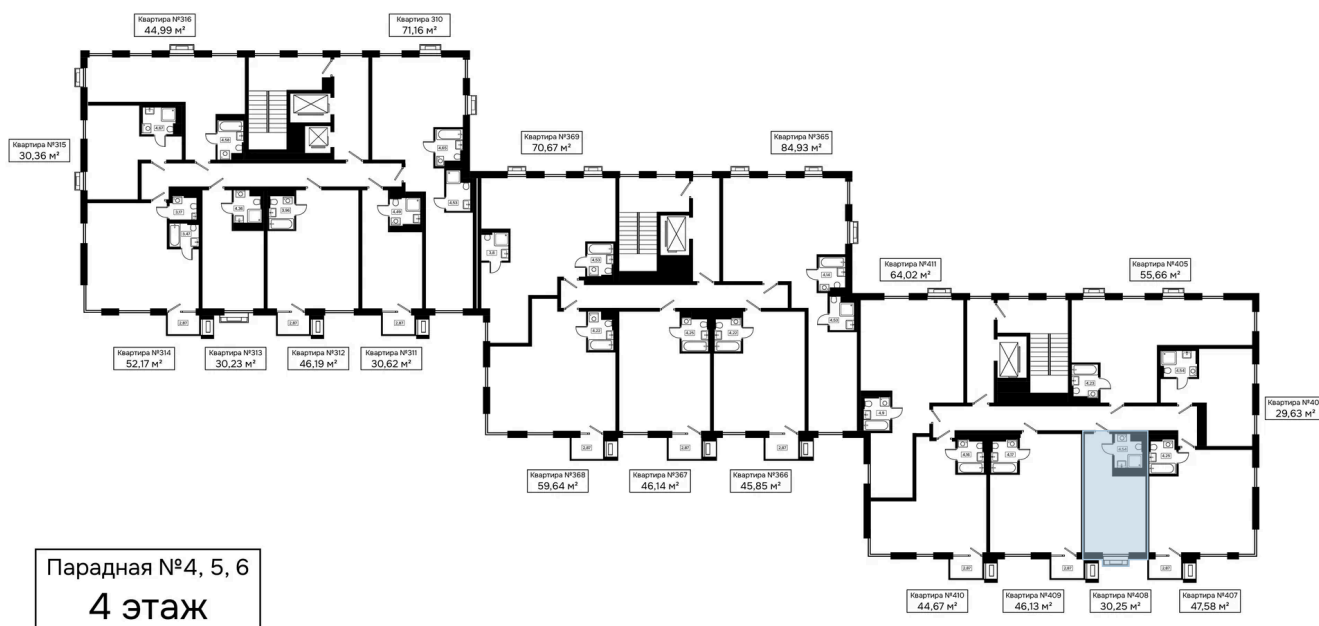

## Цена по запросу

Черновая отделка

Корпус	Секция 6	Этаж	4
Секция	1	Сдача	4 кв. 2028

15.04.2026 18:55 (Мск)

Не является публичной офертой, цена может быть скорректирована. Информация взята с сайта «kaskada-dom.ru»

# На этаже 4

Студия 30.25 м<sup>2</sup>

15.04.2026 18:55 (Мск)

Не является публичной офертой, цена может быть скорректирована. Информация взята с сайта «kaskada-dom.ru»

# На генплане Секция 6

Студия 30.25 м<sup>2</sup>

15.04.2026 18:55 (Мск)

Не является публичной офертой, цена может быть скорректирована. Информация взята с сайта «kaskada-dom.ru»