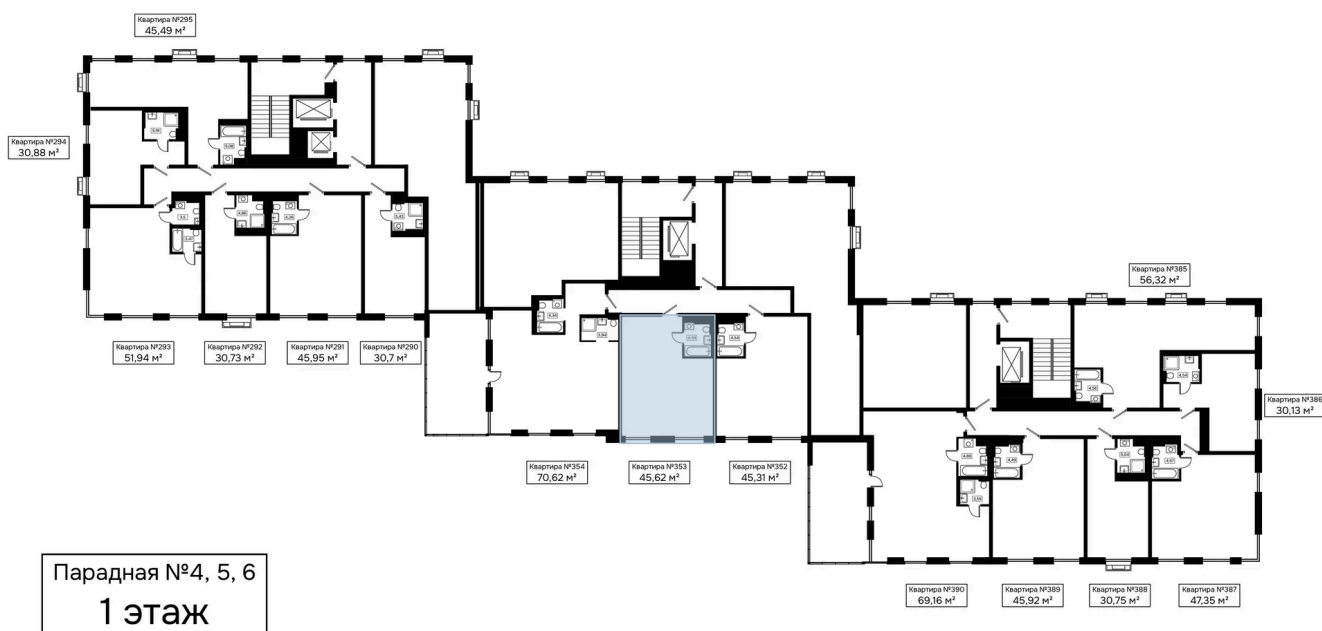

# 1 комнатная 45.62 м<sup>2</sup>

Отсканируйте QR-код и  
смотрите на сайте  
kaskada-dom.ru

## Цена по запросу

Черновая отделка

Корпус	Секция 5	Этаж	1
Секция	1	Сдача	4 кв. 2028

17.04.2026 13:21 (Мск)

Не является публичной офертой, цена может быть скорректирована. Информация взята с сайта «kaskada-dom.ru»

# На этаже 1

1 комнатная 45.62 м<sup>2</sup>

17.04.2026 13:21 (Мск)

Не является публичной офертой, цена может быть скорректирована. Информация взята с сайта «kaskada-dom.ru»

# На генплане Секция 5

1 комнатная 45.62 м<sup>2</sup>

17.04.2026 13:21 (Мск)

Не является публичной офертой, цена может быть скорректирована. Информация взята с сайта «kaskada-dom.ru»