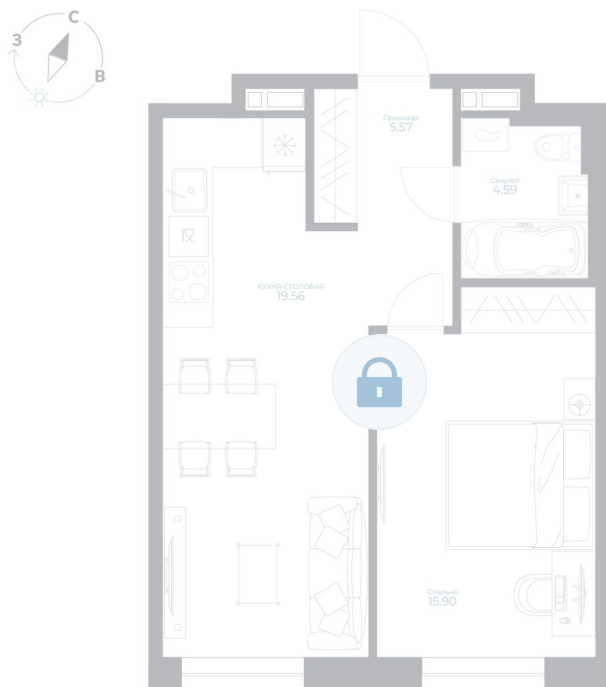

# 1 комнатная 45.62 м<sup>2</sup>

Отсканируйте QR-код и  
смотрите на сайте  
kaskada-dom.ru

## Цена по запросу

Черновая отделка

Корпус	Секция 5	Этаж	1
Секция	1	Сдача	4 кв. 2028

17.04.2026 13:21 (Мск)

Не является публичной офертой, цена может быть скорректирована. Информация взята с сайта «kaskada-dom.ru»