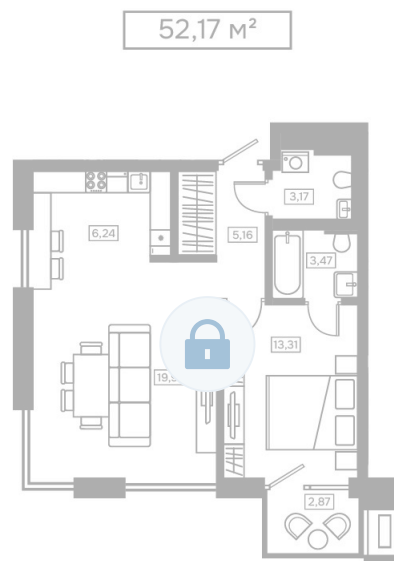

Номер: 342

1 комнатная 52.17 м²

Отсканируйте QR-код и
смотрите на сайте
kaskada-dom.ru

Цена по запросу

Черновая отделка

Корпус	Секция 4	Этаж	8
Секция	1	Сдача	4 кв. 2028

15.04.2026 20:38 (Мск)

Не является публичной офертой, цена может быть скорректирована. Информация взята с сайта «kaskada-dom.ru»

На этаже 8

1 КОМНАТНАЯ 52.17 м²

Парадная №4
8 этаж

15.04.2026 20:38 (Мск)

Не является публичной офертой, цена может быть скорректирована. Информация взята с сайта «kaskada-dom.ru»

На генплане Секция 4

1 комнатная 52.17 м²