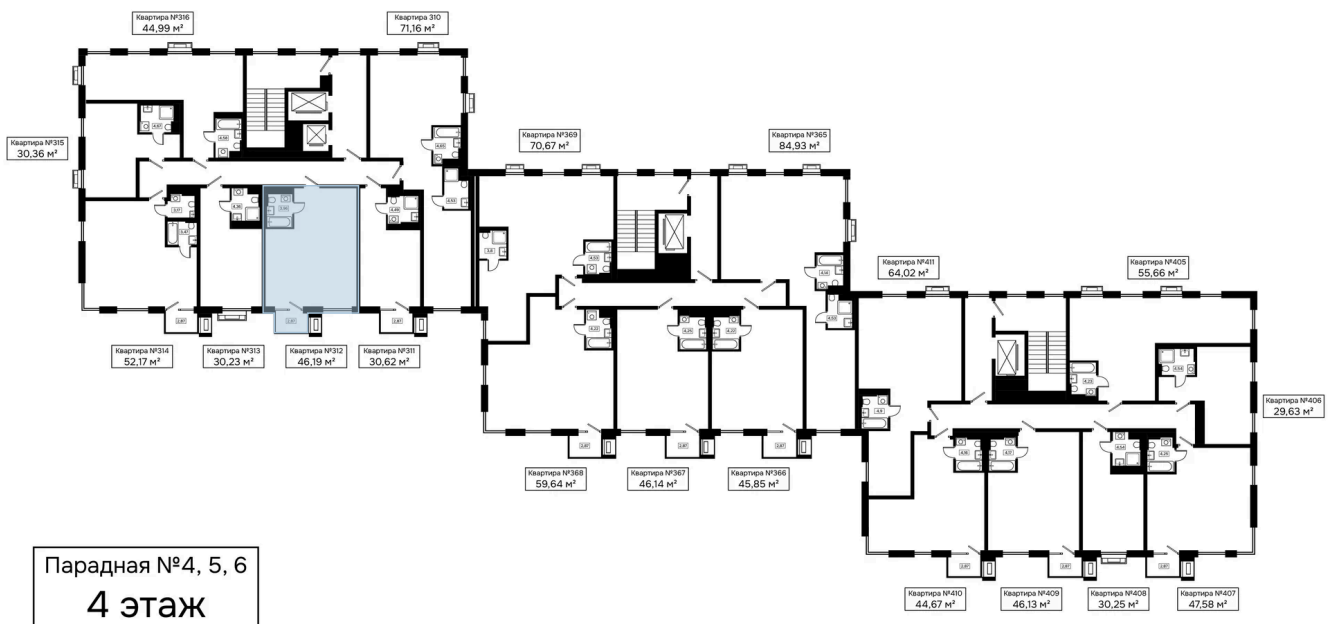

Номер: 312

1 комнатная 46.19 м²

Отсканируйте QR-код и
смотрите на сайте
kaskada-dom.ru

46,19 м²

Цена по запросу

Черновая отделка

Корпус	Секция 4	Этаж	4
Секция	1	Сдача	4 кв. 2028

31.05.2026 00:13 (Мск)

Не является публичной офертой, цена может быть скорректирована.
Информация взята с сайта «kaskada-dom.ru».

На этаже 4

1 комнатная 46.19 м²

31.05.2026 00:13 (Мск)

Не является публичной офертой, цена может быть скорректирована.
Информация взята с сайта «kaskada-dom.ru».

На генплане Секция 4

1 комнатная 46.19 м²

31.05.2026 00:13 (Мск)

Не является публичной офертой, цена может быть скорректирована.
Информация взята с сайта «kaskada-dom.ru».