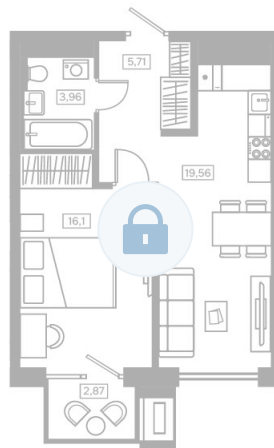

Номер: 312

1 комнатная 46.19 м²

Отсканируйте QR-код и
смотрите на сайте
kaskada-dom.ru

46,19 м²

Цена по запросу

Черновая отделка

Корпус	Секция 4	Этаж	4
Секция	1	Сдача	4 кв. 2028

31.05.2026 00:13 (Мск)

Не является публичной офертой, цена может быть скорректирована.
Информация взята с сайта «kaskada-dom.ru».

На этаже 4

1 комнатная 46.19 м²

31.05.2026 00:13 (Мск)

Не является публичной офертой, цена может быть скорректирована.
Информация взята с сайта «kaskada-dom.ru».