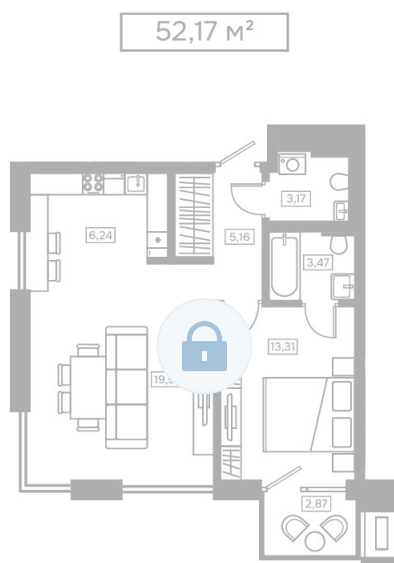

Номер: 328

1 комнатная 52.17 м²

Отсканируйте QR-код и
смотрите на сайте
kaskada-dom.ru

Цена по запросу

Черновая отделка

Корпус	Секция 4	Этаж	6
Секция	1	Сдача	4 кв. 2028

19.04.2026 16:08 (Мск)

Не является публичной офертой, цена может быть скорректирована. Информация взята с сайта «kaskada-dom.ru»

На этаже 6

1 комнатная 52.17 м²

19.04.2026 16:08 (Мск)

Не является публичной офертой, цена может быть скорректирована. Информация взята с сайта «kaskada-dom.ru»

На генплане Секция 4

1 комнатная 52.17 м²

19.04.2026 16:08 (Мск)