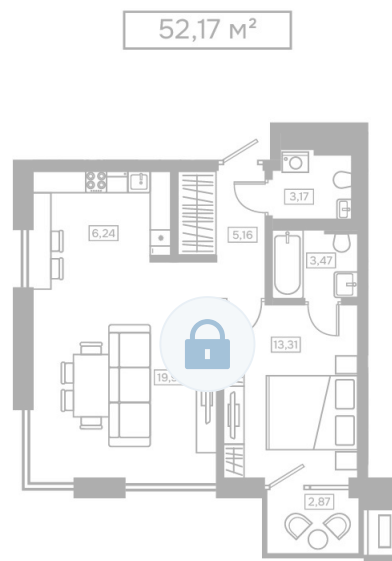

Номер: 328

1 комнатная 52.17 м²

Отсканируйте QR-код и
смотрите на сайте
kaskada-dom.ru

Цена по запросу

Черновая отделка

Корпус	Секция 4	Этаж	6
Секция	1	Сдача	4 кв. 2028

17.04.2026 19:53 (Мск)

Не является публичной офертой, цена может быть скорректирована. Информация взята с сайта «kaskada-dom.ru»

На этаже 6

1 комнатная 52.17 м²

17.04.2026 19:53 (Мск)

Не является публичной офертой, цена может быть скорректирована. Информация взята с сайта «kaskada-dom.ru»

На генплане Секция 4

1 комнатная 52.17 м²

17.04.2026 19:53 (Мск)