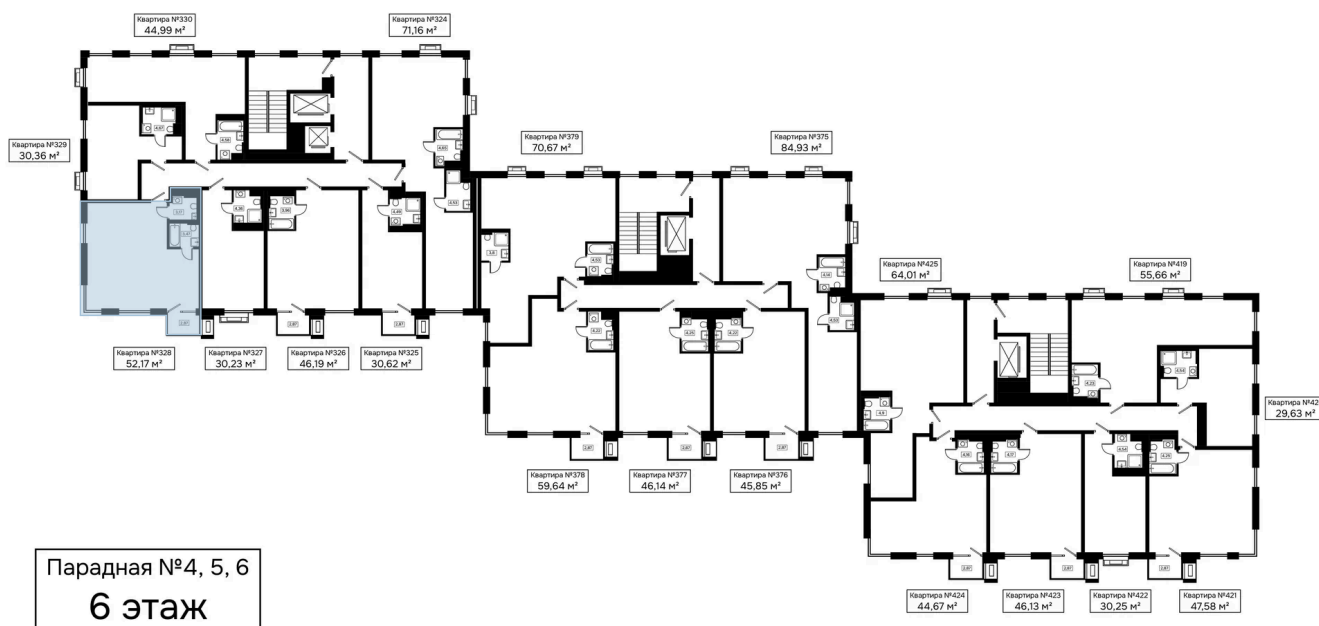

Номер: 328

1 комнатная 52.17 м²

Отсканируйте QR-код и
смотрите на сайте
kaskada-dom.ru

Цена по запросу

Черновая отделка

Корпус	Секция 4	Этаж	6
Секция	1	Сдача	4 кв. 2028

17.04.2026 19:53 (Мск)

Не является публичной офертой, цена может быть скорректирована. Информация взята с сайта «kaskada-dom.ru»

На этаже 6

1 комнатная 52.17 м²

17.04.2026 19:53 (Мск)

Не является публичной офертой, цена может быть скорректирована. Информация взята с сайта «kaskada-dom.ru»

На генплане Секция 4

1 комнатная 52.17 м²

17.04.2026 19:53 (Мск)