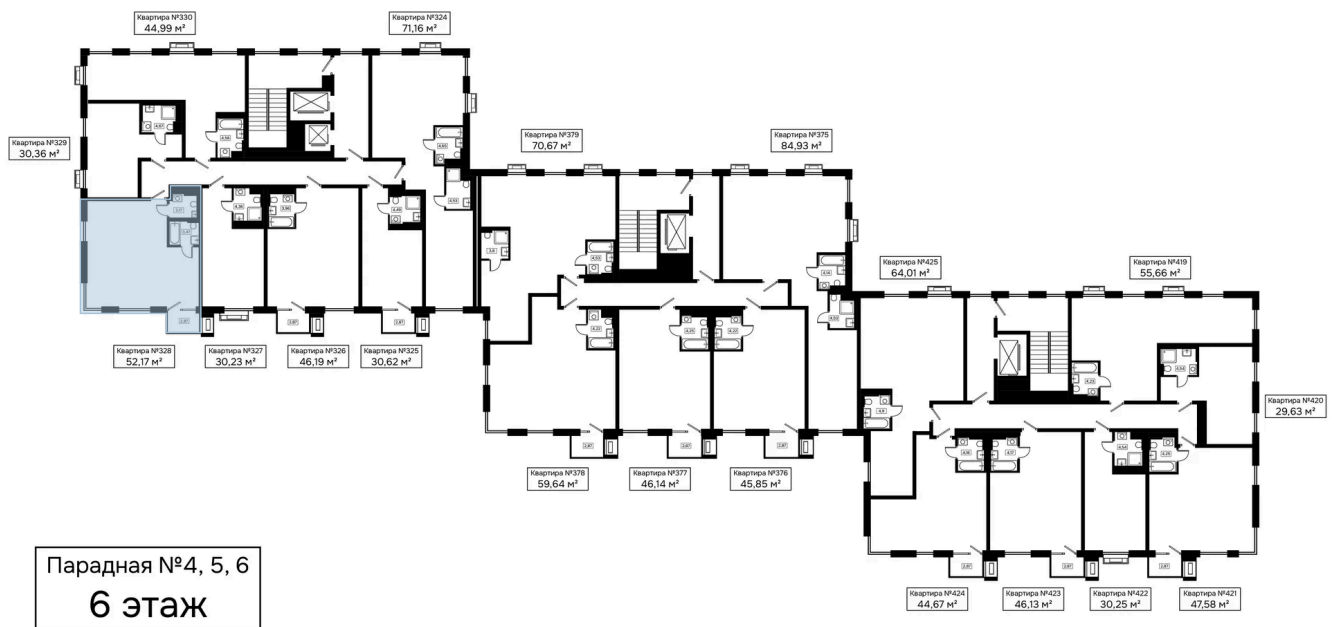

Номер: 328

1 комнатная 52.17 м²

Отсканируйте QR-код и
смотрите на сайте
kaskada-dom.ru

Цена по запросу

Черновая отделка

Корпус	Секция 4	Этаж	6
Секция	1	Сдача	4 кв. 2028

19.04.2026 16:08 (Мск)

Не является публичной офертой, цена может быть скорректирована. Информация взята с сайта «kaskada-dom.ru»

На этаже 6

1 комнатная 52.17 м²

19.04.2026 16:08 (Мск)

Не является публичной офертой, цена может быть скорректирована. Информация взята с сайта «kaskada-dom.ru»

На генплане Секция 4

1 комнатная 52.17 м²

19.04.2026 16:08 (Мск)