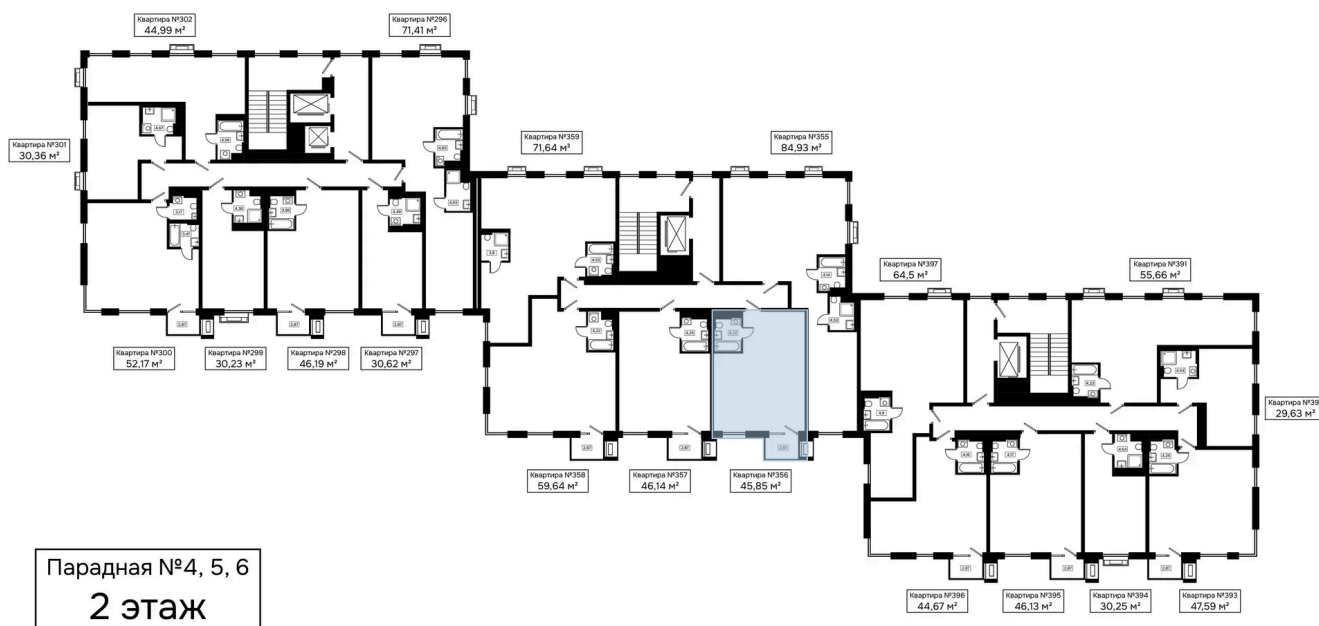

На этаже 2

1 комнатная 45.85 м²

26.06.2026 17:35 (Мск)

Не является публичной офертой, цена может быть скорректирована.
Информация взята с сайта «kaskada-dom.ru».