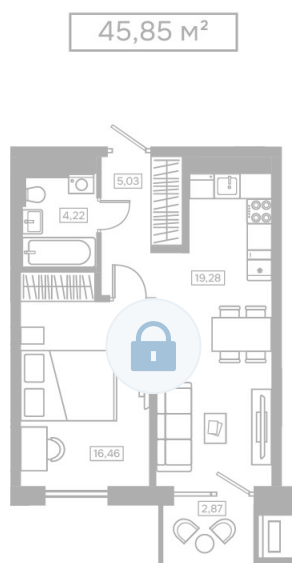

Номер: 356

1 комнатная 45.85 м²

Отсканируйте QR-код и
смотрите на сайте
kaskada-dom.ru

Цена по запросу

Черновая отделка

Корпус	Секция 5	Этаж	2
Секция	1	Сдача	4 кв. 2028

17.04.2026 15:47 (Мск)

Не является публичной офертой, цена может быть скорректирована. Информация взята с сайта «kaskada-dom.ru»

На этаже 2

1 комнатная 45.85 м²

17.04.2026 15:47 (Мск)

Не является публичной офертой, цена может быть скорректирована. Информация взята с сайта «kaskada-dom.ru»

На генплане Секция 5

1 комнатная 45.85 м²

17.04.2026 15:47 (Мск)