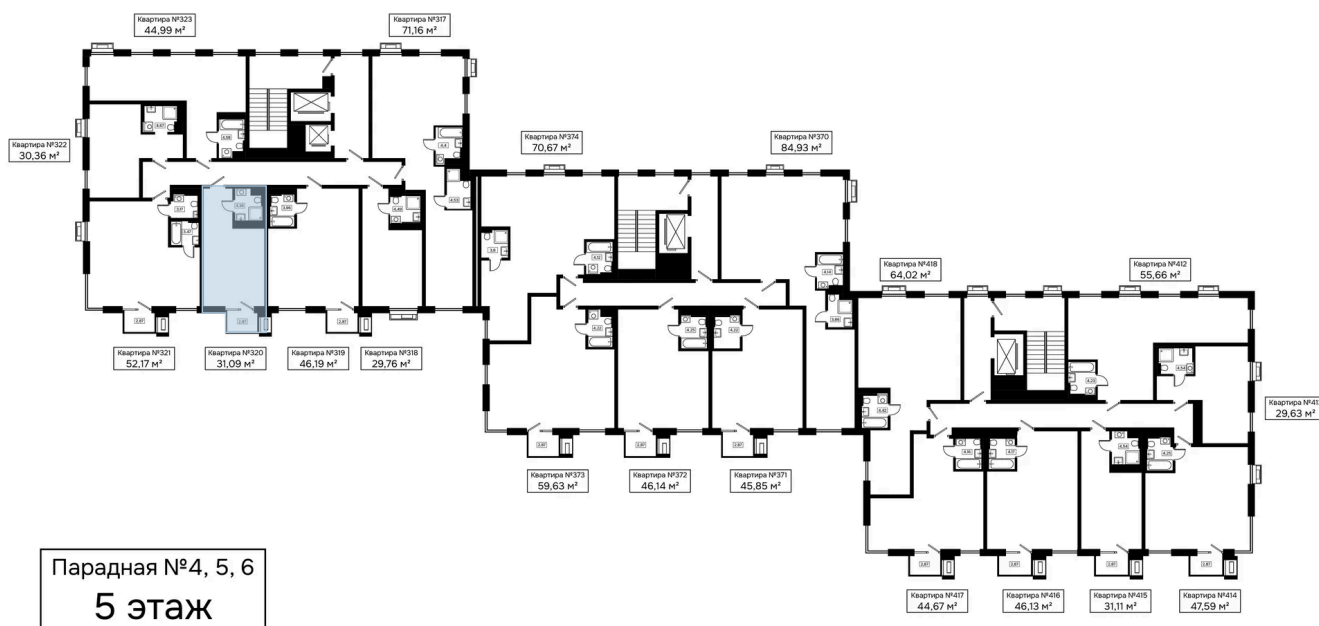

## Цена по запросу

Черновая отделка

Корпус	Секция 4	Этаж	5
Секция	1	Сдача	4 кв. 2028

31.05.2026 07:46 (Мск)

Не является публичной офертой, цена может быть скорректирована.  
Информация взята с сайта «kaskada-dom.ru».

# На этаже 5

Студия 31.09 м<sup>2</sup>

31.05.2026 07:46 (Мск)

Не является публичной офертой, цена может быть скорректирована.  
Информация взята с сайта «kaskada-dom.ru».

# На генплане Секция 4

Студия 31.09 м<sup>2</sup>

31.05.2026 07:46 (Мск)

Не является публичной офертой, цена может быть скорректирована.  
Информация взята с сайта «kaskada-dom.ru».