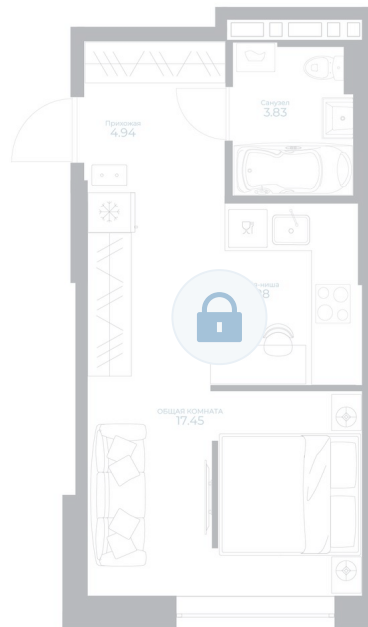

Номер: 134

Студия 31.52 м²Отсканируйте QR-код и
смотрите на сайте
kaskada-dom.ru

Цена по запросу

Предчистовая отделка

Корпус	Секция 3	Этаж	8
Секция	1	Сдача	4 кв. 2028

25.06.2026 01:17 (Мск)

Не является публичной офертой, цена может быть скорректирована.
Информация взята с сайта «kaskada-dom.ru».

На этаже 8

Студия 31.52 м²

3 парадная

25.06.2026 01:17 (Мск)

Не является публичной офертой, цена может быть скорректирована.
Информация взята с сайта «kaskada-dom.ru».

На генплане Секция 3

Студия 31.52 м²

25.06.2026 01:17 (Мск)