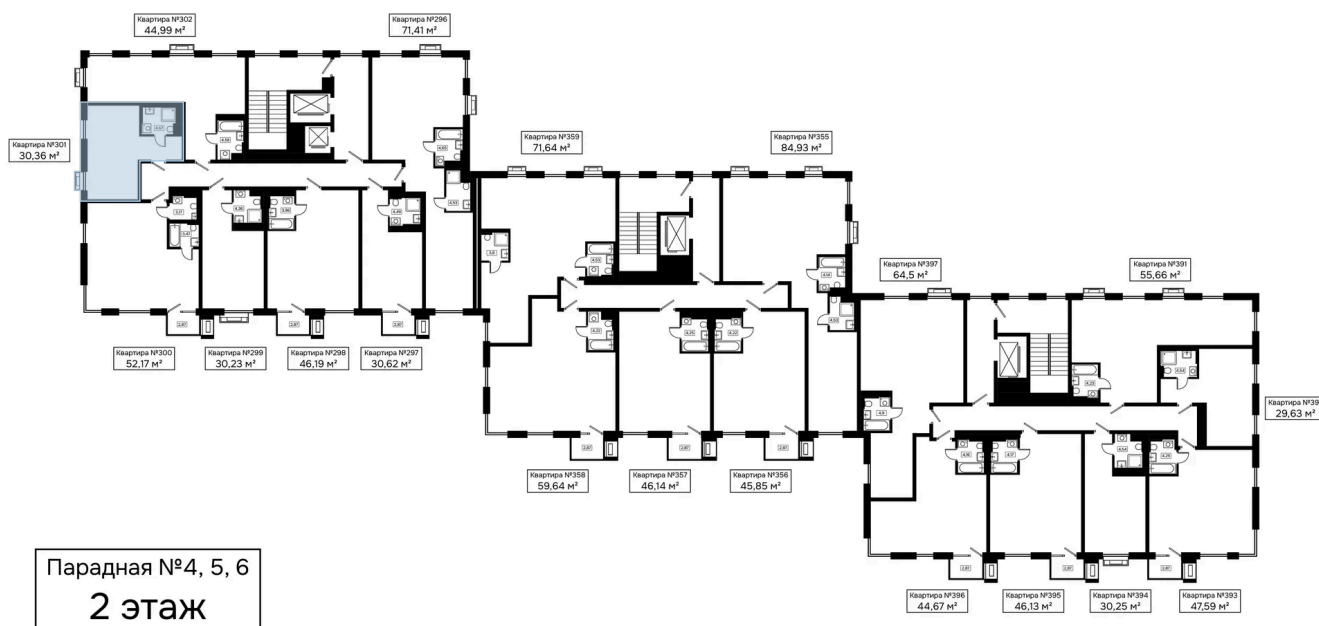

Номер: 301

Студия 30.36 м²

Отсканируйте QR-код и
смотрите на сайте
kaskada-dom.ru

Цена по запросу

Черновая отделка

Корпус	Секция 4	Этаж	2
Секция	1	Сдача	4 кв. 2028

17.04.2026 12:01 (Мск)

Не является публичной офертой, цена может быть скорректирована. Информация взята с сайта «kaskada-dom.ru»

На этаже 2

Студия 30.36 м²

17.04.2026 12:01 (Мск)

Не является публичной офертой, цена может быть скорректирована. Информация взята с сайта «kaskada-dom.ru»

На генплане Секция 4

Студия 30.36 м²

17.04.2026 12:01 (Мск)