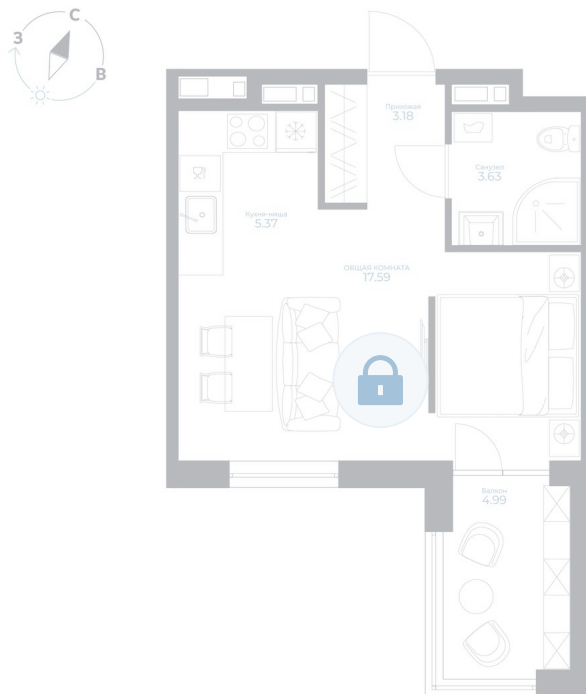

Номер: 25

Студия 31.27 м²

Отсканируйте QR-код и
смотрите на сайте
kaskada-dom.ru

Цена по запросу

Черновая отделка

Корпус	Секция 1	Этаж	8
Секция	1	Сдача	4 кв. 2028

30.05.2026 21:47 (Мск)

Не является публичной офертой, цена может быть скорректирована.
Информация взята с сайта «kaskada-dom.ru».

На этаже 8

Студия 31.27 м²

1 парадная

30.05.2026 21:47 (Мск)

Не является публичной офертой, цена может быть скорректирована.
Информация взята с сайта «kaskada-dom.ru».

На генплане Секция 1

Студия 31.27 м²

30.05.2026 21:47 (Мск)