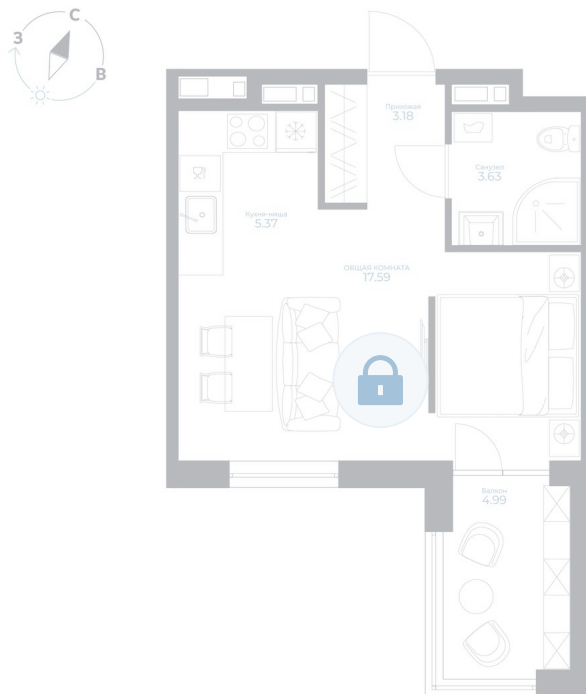

Номер: 25

Студия 31.27 м²

Отсканируйте QR-код и
смотрите на сайте
kaskada-dom.ru

Цена по запросу

Черновая отделка

Корпус	Секция 1	Этаж	8
Секция	1	Сдача	4 кв. 2028

15.04.2026 20:38 (Мск)

Не является публичной офертой, цена может быть скорректирована. Информация взята с сайта «kaskada-dom.ru»

На этаже 8

Студия 31.27 м²

1 парадная

15.04.2026 20:38 (Мск)

Не является публичной офертой, цена может быть скорректирована. Информация взята с сайта «kaskada-dom.ru»

На генплане Секция 1

Студия 31.27 м²

15.04.2026 20:38 (Мск)