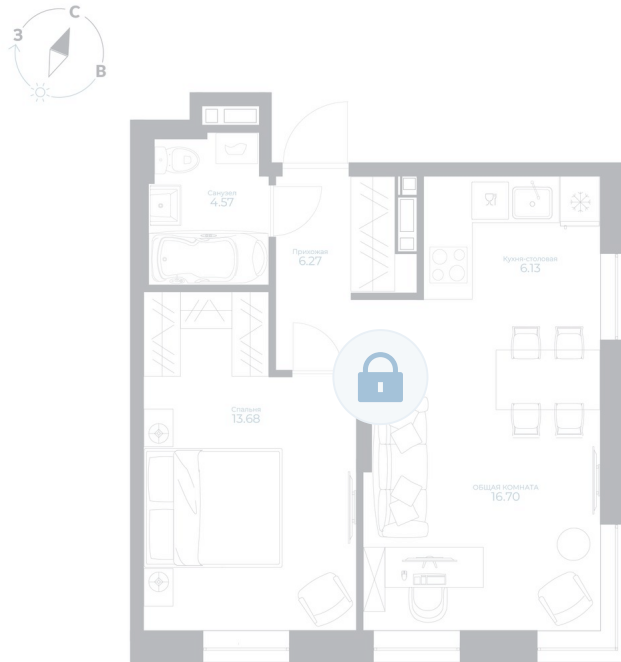

Номер: 387

1 комнатная 47.35 м²

Отсканируйте QR-код и
смотрите на сайте
kaskada-dom.ru

Цена по запросу

Черновая отделка

Корпус	Секция 6	Этаж	1
Секция	1	Сдача	4 кв. 2028

15.04.2026 18:48 (Мск)

Не является публичной офертой, цена может быть скорректирована. Информация взята с сайта «kaskada-dom.ru»

На этаже 1

1 комнатная 47.35 м²

15.04.2026 18:48 (Мск)

Не является публичной офертой, цена может быть скорректирована. Информация взята с сайта «kaskada-dom.ru»

На генплане Секция 6

1 комнатная 47.35 м²

15.04.2026 18:48 (Мск)