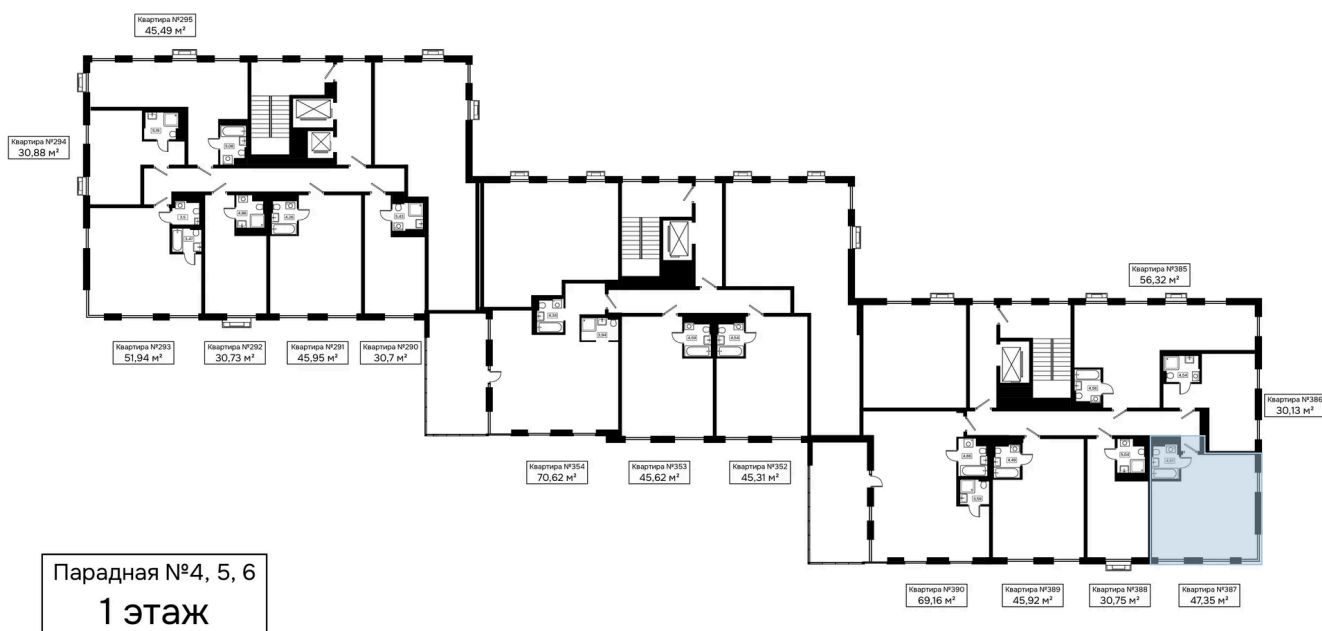

Номер: 387

1 комнатная 47.35 м²

Отсканируйте QR-код и
смотрите на сайте
kaskada-dom.ru

Цена по запросу

Черновая отделка

Корпус	Секция 6	Этаж	1
Секция	1	Сдача	4 кв. 2028

15.04.2026 18:48 (Мск)

Не является публичной офертой, цена может быть скорректирована. Информация взята с сайта «kaskada-dom.ru»

На этаже 1

1 комнатная 47.35 м²

15.04.2026 18:48 (Мск)

Не является публичной офертой, цена может быть скорректирована. Информация взята с сайта «kaskada-dom.ru»

На генплане Секция 6

1 комнатная 47.35 м²

15.04.2026 18:48 (Мск)