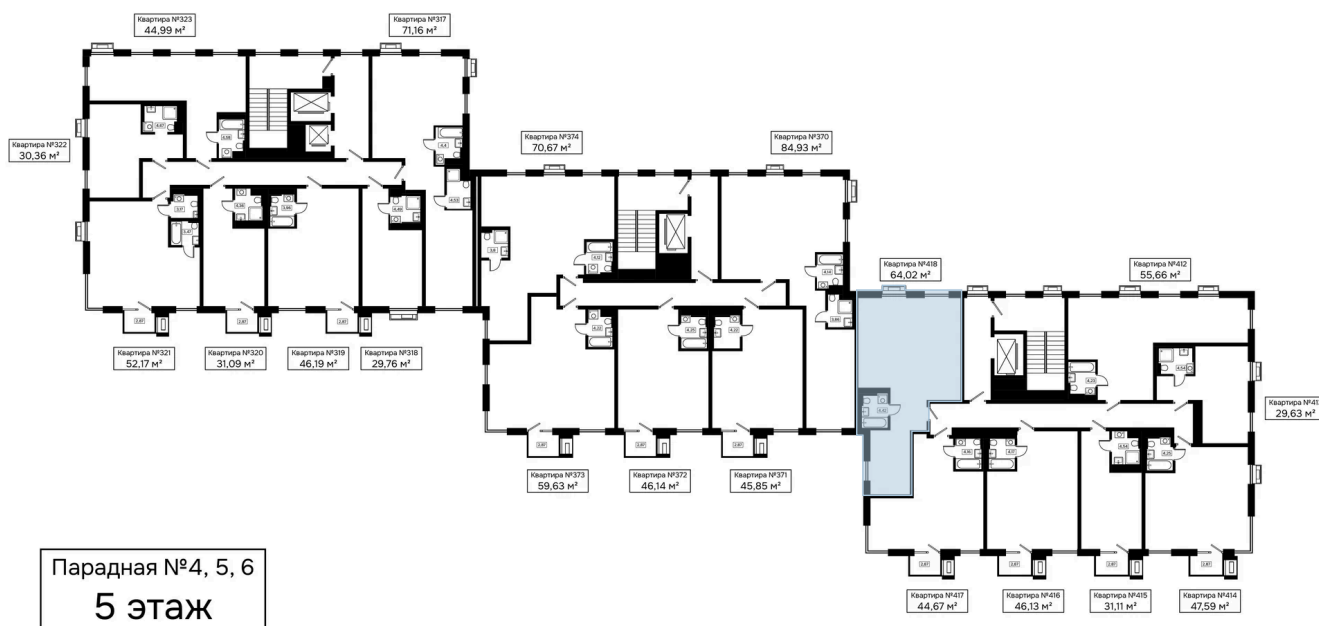

Номер: 418

2 комнатная 64.02 м²

Отсканируйте QR-код и
смотрите на сайте
kaskada-dom.ru

Цена по запросу

Черновая отделка

Корпус	Секция 6	Этаж	5
Секция	1	Сдача	4 кв. 2028

31.05.2026 02:14 (Мск)

Не является публичной офертой, цена может быть скорректирована.
Информация взята с сайта «kaskada-dom.ru».

На этаже 5

2 комнатная 64.02 м²

31.05.2026 02:14 (Мск)

Не является публичной офертой, цена может быть скорректирована.
Информация взята с сайта «kaskada-dom.ru».

На генплане Секция 6

2 комнатная 64.02 м²

31.05.2026 02:14 (Мск)