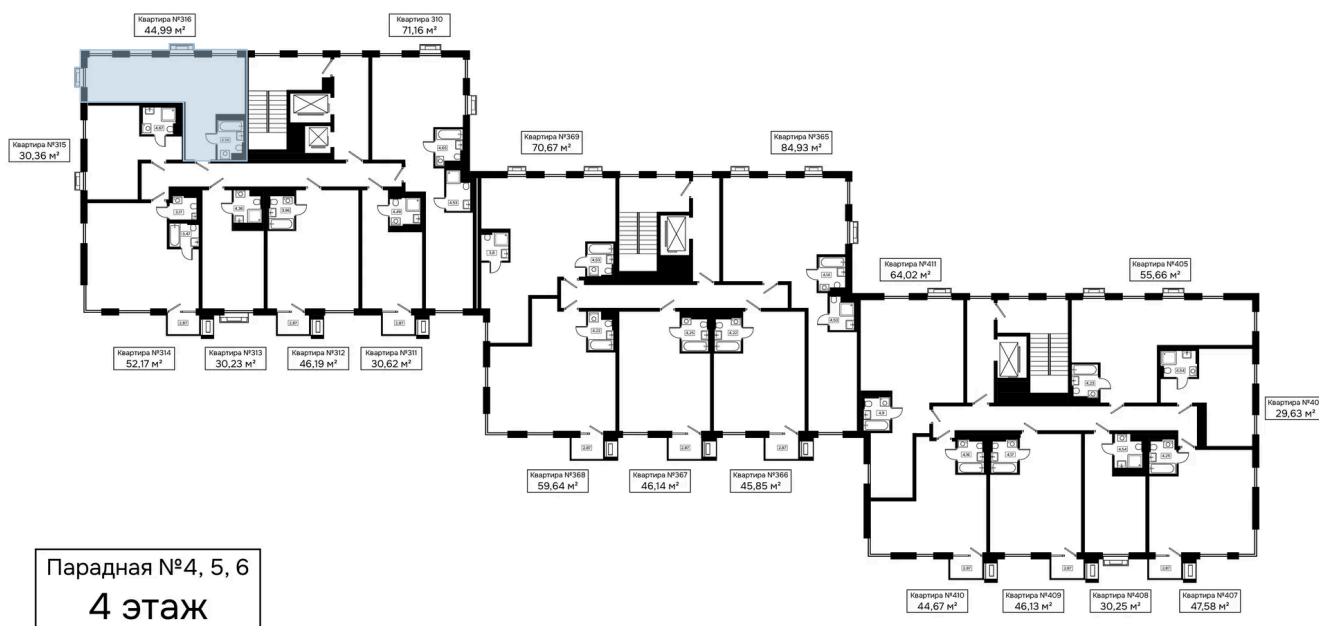

# 1 комнатная 44.99 м<sup>2</sup>

Отсканируйте QR-код и  
смотрите на сайте  
kaskada-dom.ru

## Цена по запросу

Черновая отделка

Корпус	Секция 4	Этаж	4
Секция	1	Сдача	4 кв. 2028

31.05.2026 07:54 (Мск)

Не является публичной офертой, цена может быть скорректирована.  
Информация взята с сайта «kaskada-dom.ru».

# На этаже 4

1 комнатная 44.99 м<sup>2</sup>

31.05.2026 07:54 (Мск)

Не является публичной офертой, цена может быть скорректирована.  
Информация взята с сайта «kaskada-dom.ru».

# На генплане Секция 4

1 комнатная 44.99 м<sup>2</sup>

31.05.2026 07:54 (Мск)

Не является публичной офертой, цена может быть скорректирована.  
Информация взята с сайта «kaskada-dom.ru».