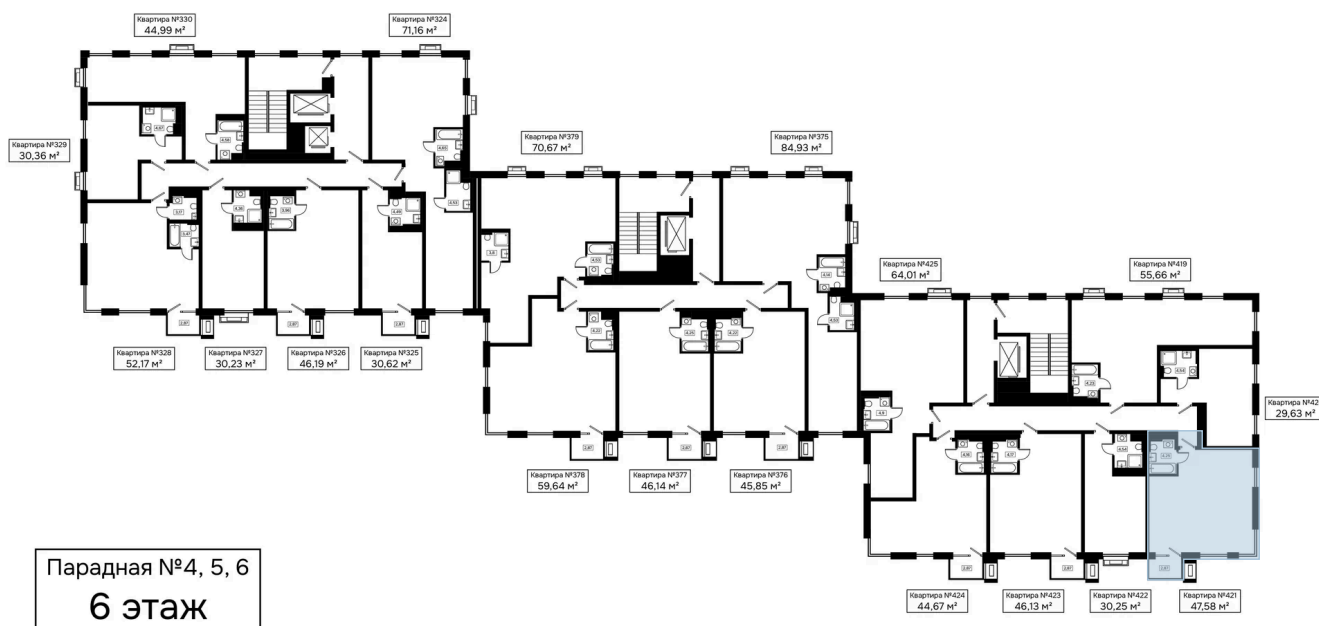

Номер: 421

1 комнатная 47.58 м²

Отсканируйте QR-код и
смотрите на сайте
kaskada-dom.ru

47,59 м²

Цена по запросу

Черновая отделка

Корпус	Секция 6	Этаж	6
Секция	1	Сдача	4 кв. 2028

17.04.2026 12:01 (Мск)

Не является публичной офертой, цена может быть скорректирована. Информация взята с сайта «kaskada-dom.ru»

На этаже 6

1 комнатная 47.58 м²

17.04.2026 12:01 (Мск)

Не является публичной офертой, цена может быть скорректирована. Информация взята с сайта «kaskada-dom.ru»

На генплане Секция 6

1 комнатная 47.58 м²

17.04.2026 12:01 (Мск)

Не является публичной офертой, цена может быть скорректирована. Информация взята с сайта «kaskada-dom.ru»