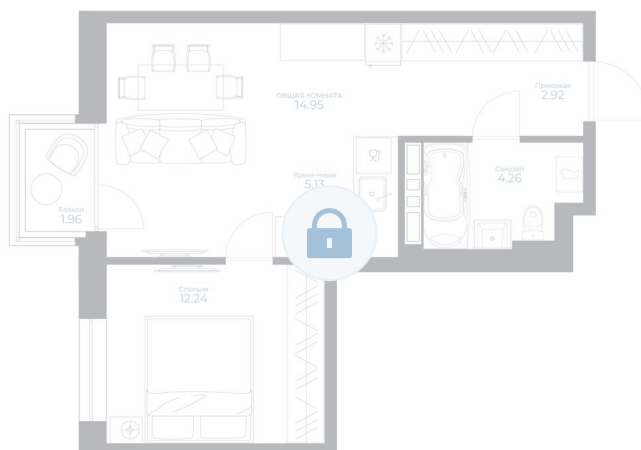

Номер: 280

1 комнатная 40.08 м²

Отсканируйте QR-код и
смотрите на сайте
kaskada-dom.ru

Цена по запросу

Черновая отделка

Корпус	Секция 3	Этаж	20
Секция	1	Сдача	4 кв. 2028

31.05.2026 02:12 (Мск)

Не является публичной офертой, цена может быть скорректирована.
Информация взята с сайта «kaskada-dom.ru».

На этаже 20

1 комнатная 40.08 м²

3 парадная

План типовых 2-4, 10-12, 18-20 этажа

31.05.2026 02:12 (Мск)

Не является публичной офертой, цена может быть скорректирована.
Информация взята с сайта «kaskada-dom.ru».