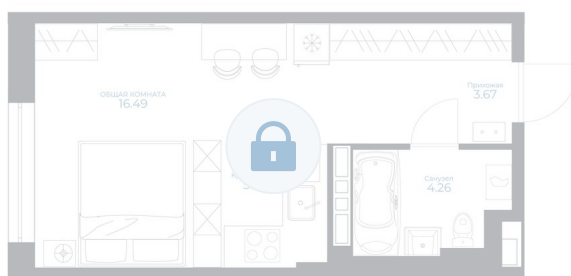

Номер: 233

Студия 29.53 м²

Отсканируйте QR-код и
смотрите на сайте
kaskada-dom.ru

Цена по запросу

Черновая отделка

Корпус	Секция 3	Этаж	16
Секция	1	Сдача	4 кв. 2028

30.05.2026 23:01 (Мск)

Не является публичной офертой, цена может быть скорректирована.
Информация взята с сайта «kaskada-dom.ru».

На этаже 16

Студия 29.53 м²

3 парадная

30.05.2026 23:01 (Мск)

Не является публичной офертой, цена может быть скорректирована.
Информация взята с сайта «kaskada-dom.ru».

На генплане Секция 3

Студия 29.53 м²

30.05.2026 23:01 (Мск)