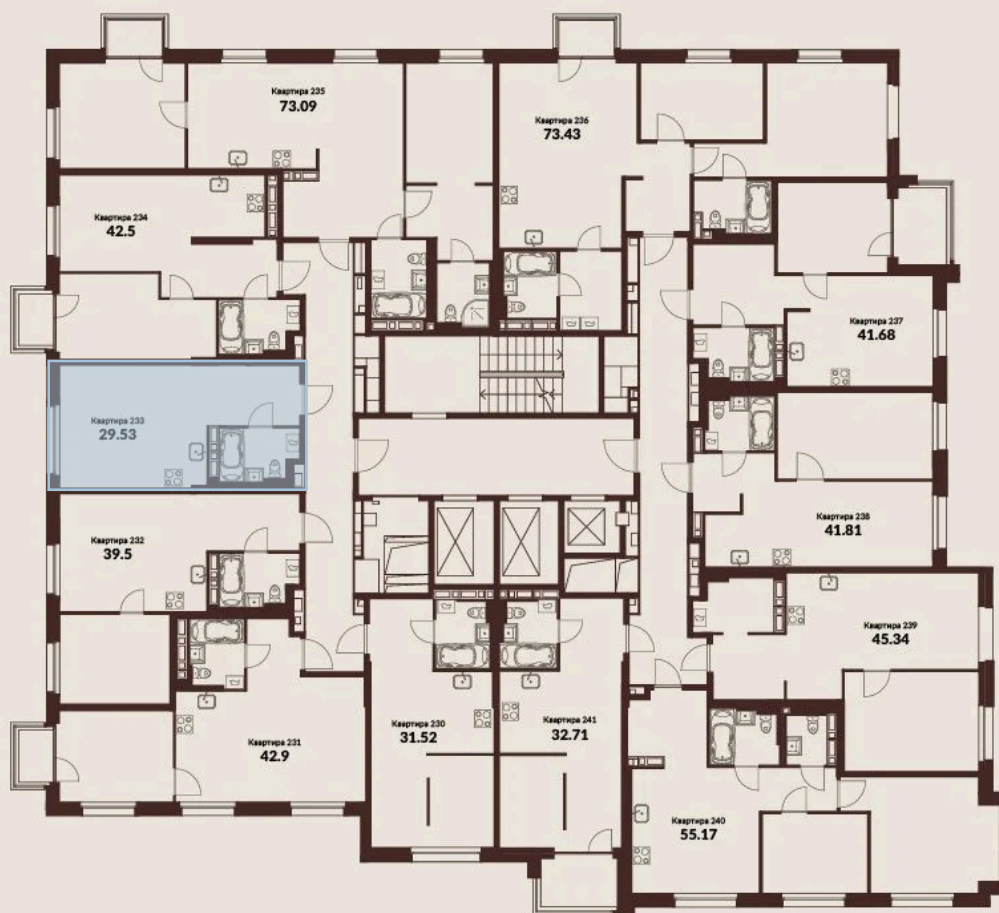

На этаже 16

Студия 29.53 м²

3 парадная

15.04.2026 20:35 (Мск)

Не является публичной офертой, цена может быть скорректирована. Информация взята с сайта «kaskada-dom.ru»