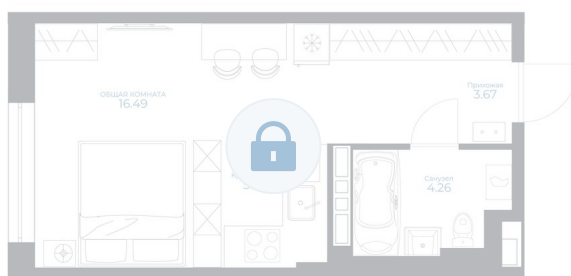

# Студия 29.53 м<sup>2</sup>

Отсканируйте QR-код и  
смотрите на сайте  
kaskada-dom.ru