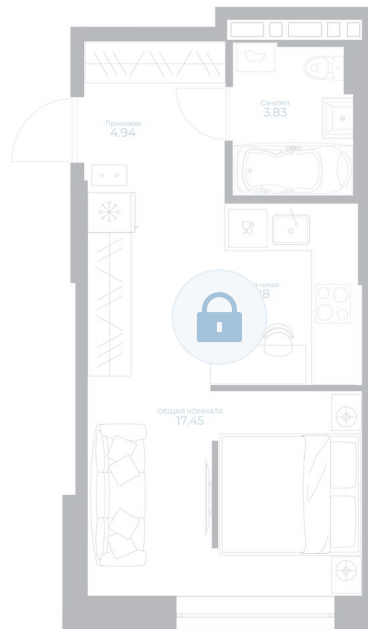

Номер: 230

Студия 31.52 м²

Отсканируйте QR-код и
смотрите на сайте
kaskada-dom.ru

Цена по запросу

Черновая отделка

Корпус	Секция 3	Этаж	16
Секция	1	Сдача	4 кв. 2028

31.05.2026 11:51 (Мск)

Не является публичной офертой, цена может быть скорректирована.
Информация взята с сайта «kaskada-dom.ru».

На этаже 16

Студия 31.52 м²

3 парадная

31.05.2026 11:51 (Мск)

Не является публичной офертой, цена может быть скорректирована.
Информация взята с сайта «kaskada-dom.ru».

На генплане Секция 3

Студия 31.52 м²

31.05.2026 11:51 (Мск)