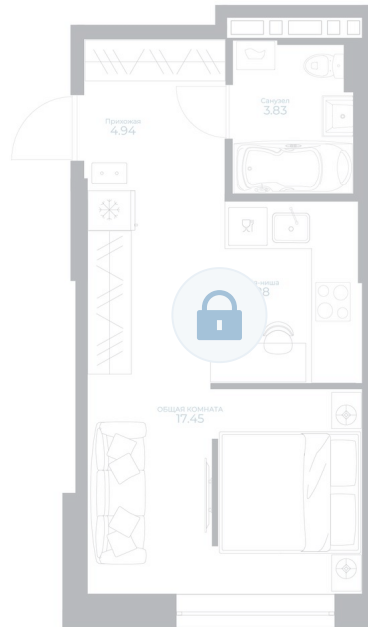

Номер: 242

Студия 31.52 м²

Отсканируйте QR-код и
смотрите на сайте
kaskada-dom.ru

Цена по запросу

Черновая отделка

Корпус	Секция 3	Этаж	17
Секция	1	Сдача	4 кв. 2028

17.04.2026 11:43 (Мск)

Не является публичной офертой, цена может быть скорректирована. Информация взята с сайта «kaskada-dom.ru»

На этаже 17

Студия 31.52 м²

3 парадная

17.04.2026 11:43 (Мск)

Не является публичной офертой, цена может быть скорректирована. Информация взята с сайта «kaskada-dom.ru»

На генплане Секция 3

Студия 31.52 м²

17.04.2026 11:43 (Мск)