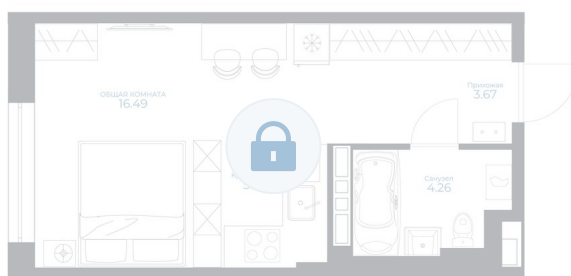

Номер: 65

Студия 29.53 м²

Отсканируйте QR-код и
смотрите на сайте
kaskada-dom.ru

Цена по запросу

Предчистовая отделка

Корпус	Секция 3	Этаж	2
Секция	1	Сдача	4 кв. 2028

31.05.2026 12:50 (Мск)

Не является публичной офертой, цена может быть скорректирована.
Информация взята с сайта «kaskada-dom.ru».

На этаже 2

Студия 29.53 м²

3 парадная

31.05.2026 12:50 (Мск)

Не является публичной офертой, цена может быть скорректирована.
Информация взята с сайта «kaskada-dom.ru».

На генплане Секция 3

Студия 29.53 м²

31.05.2026 12:50 (Мск)